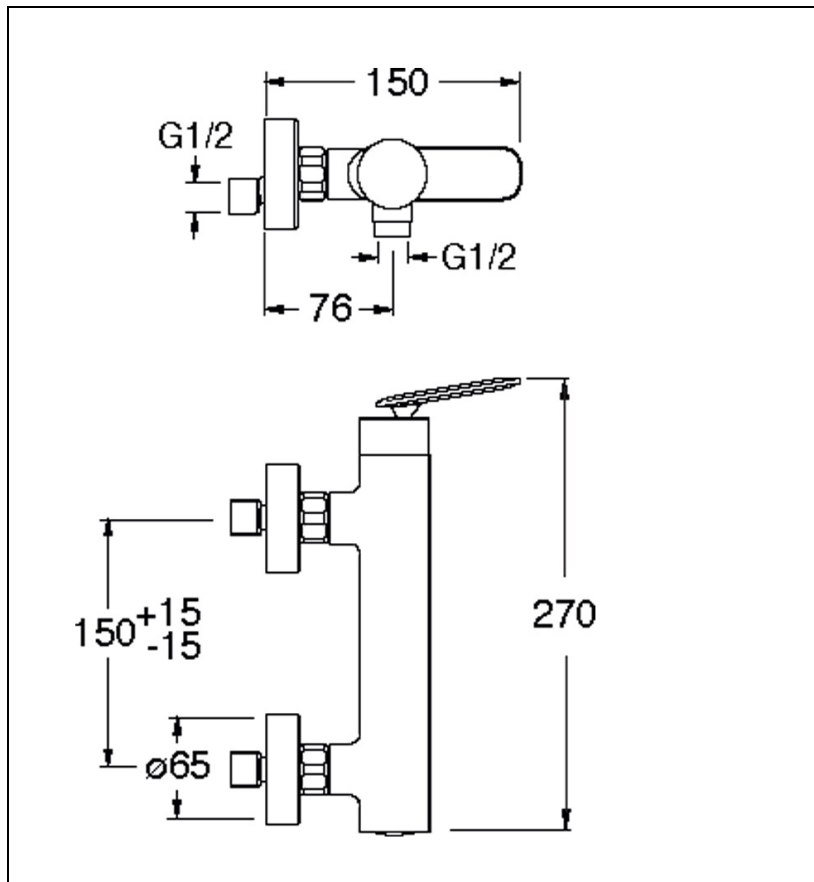

FL40196P : Mitigeur de douche mural OR BROSSÉ
FOIL

CRISTINA
RUBINETTERIE
ondyna

Caractéristiques

- Rosaces \varnothing 65 mm
- Saillie 150 mm
- Largeur 270 mm
- Garantie 8 ans