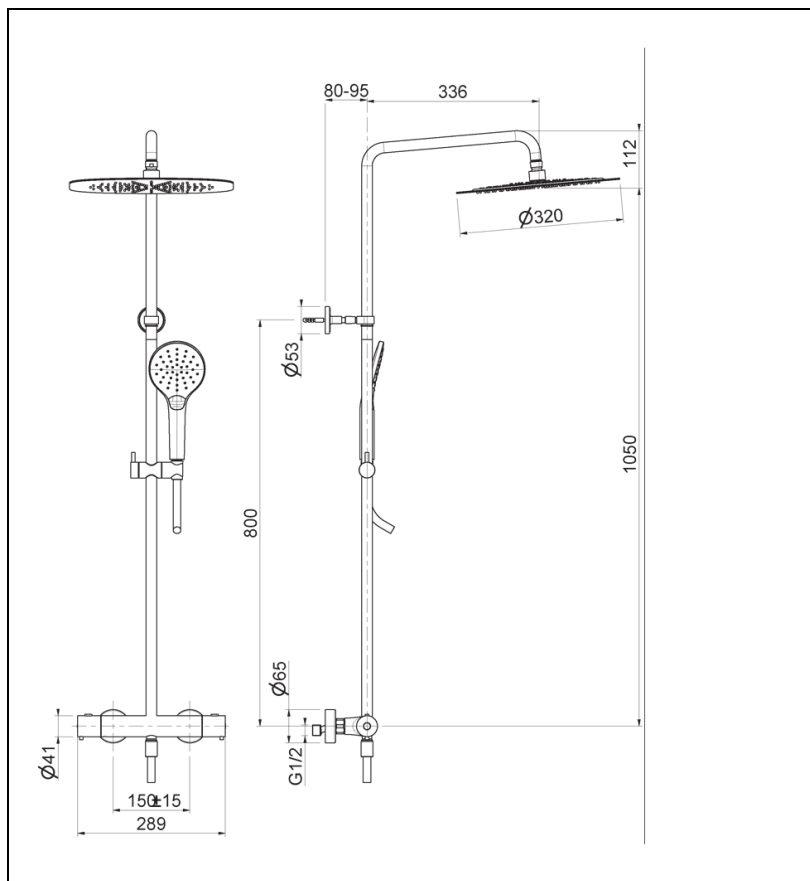

## FL48613 : Colonne de douche thermostatique complète BLACKMAT FOIL

## Caractéristiques

- Thermostatique longueur 290 mm, douche de tête Sandwich®  $\varnothing$  320 mm
- Douchette monojet, flexible lisse 150 cm
- Tube recoupable
- Largeur 1 100 mm
- Garantie 8 ans