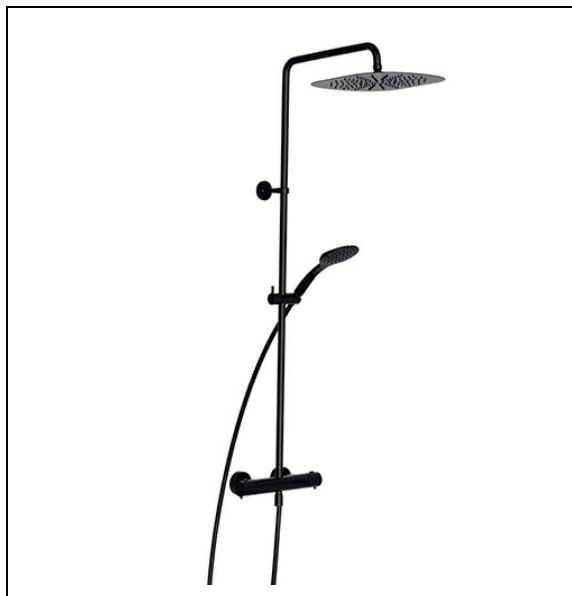

## FL48613 : Colonne de douche thermostatique complète BLACKMAT FOIL

## Caractéristiques

- Thermostatique longueur 290 mm, douche de tête Sandwich®  $\varnothing$  320 mm
- Douchette monojet, flexible lisse 150 cm
- Tube recoupable
- Largeur 1 100 mm
- Garantie 8 ans