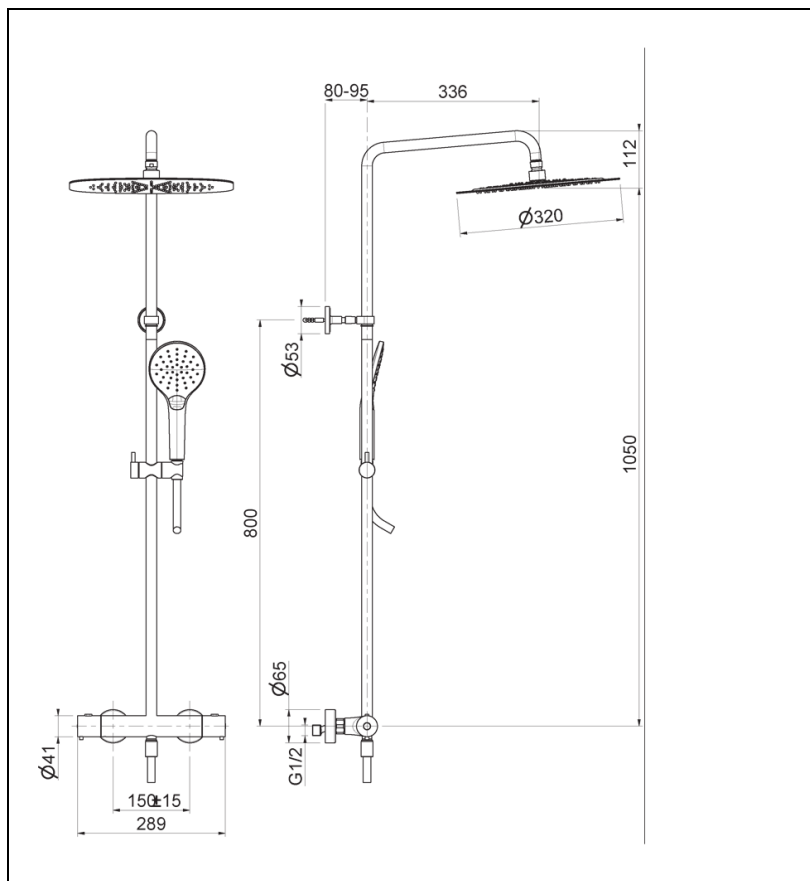

FL48634P : Colonne de douche thermostatique
complète OR ROSE BROSSÉ FOIL

CRISTINA
RUBINETTERIE
ondyna

Caractéristiques

- Thermostatique longueur 290 mm, douche de tête Sandwich® \varnothing 320 mm
- Douchette monojet, flexible lisse 150 cm
- Tube recoupable
- Largeur 1 100 mm
- Garantie 8 ans