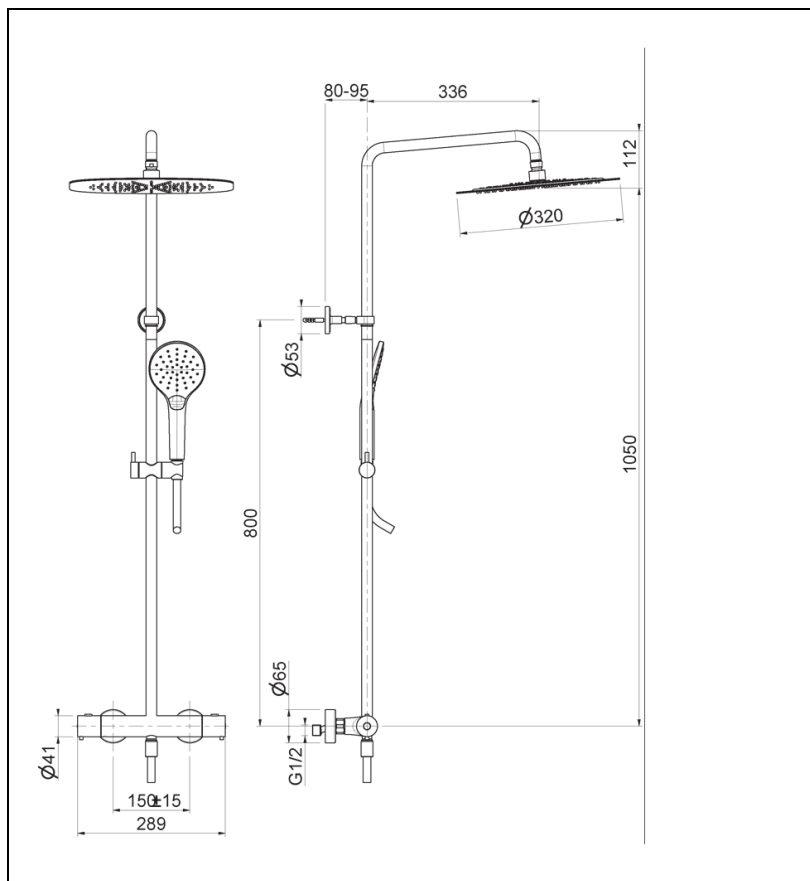

## FL48651 : Colonne de douche thermostatique complète CHROMÉ FOIL

## Caractéristiques

- Thermostatique longueur 290 mm, douche de tête Sandwich®  $\varnothing$  320 mm
- Douchette monojet, flexible lisse 150 cm
- Tube recoupable
- Largeur 1 100 mm
- Garantie 8 ans