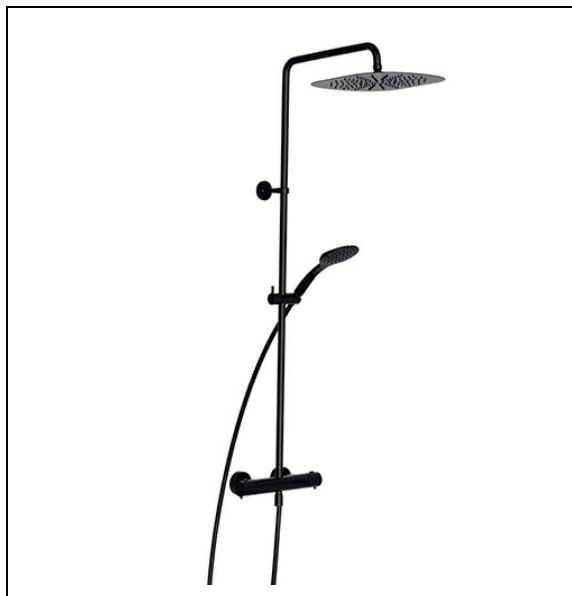

FL48675 : Colonne de douche thermostatique
complète CHROMÉ NOIR BROSSÉ FOIL

CRISTINA
RUBINETTERIE
ondyna

Caractéristiques

- Thermostatique longueur 290 mm, douche de tête Sandwich® \varnothing 320 mm
- Douchette monojet, flexible lisse 150 cm
- Tube recoupable
- Largeur 1 100 mm
- Garantie 8 ans