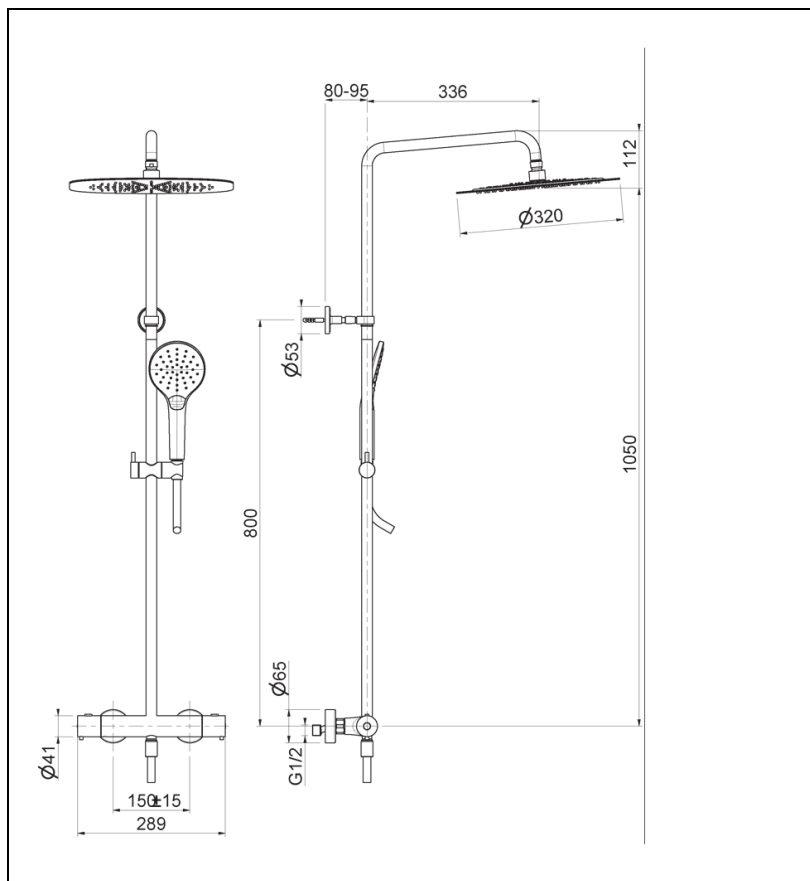

FL48675 : Colonne de douche thermostatique
complète CHROMÉ NOIR BROSSÉ FOIL

CRISTINA
RUBINETTERIE
ondyna

Caractéristiques

- Thermostatique longueur 290 mm, douche de tête Sandwich® \varnothing 320 mm
- Douchette monojet, flexible lisse 150 cm
- Tube recoupable
- Largeur 1 100 mm
- Garantie 8 ans