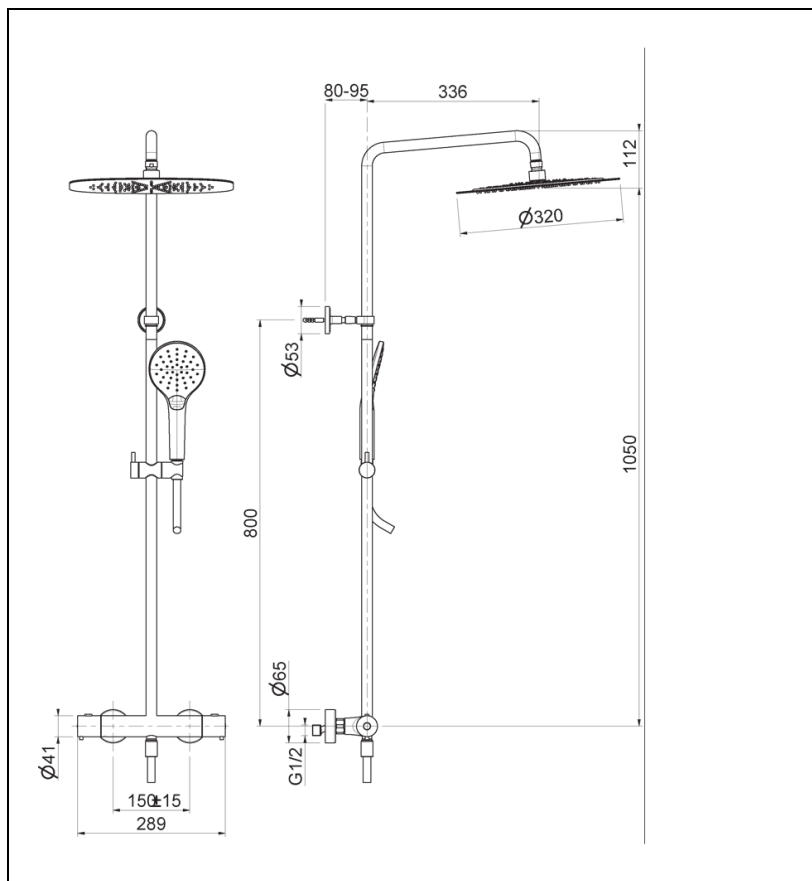

FL48677 : Colonne de douche thermostatique complète MÉTAL BROSSÉ FOIL

Caractéristiques

- Thermostatique longueur 290 mm, douche de tête Sandwich® \varnothing 320 mm
- Douchette monojet, flexible lisse 150 cm
- Tube recoupable
- Largeur 1 100 mm
- Garantie 8 ans