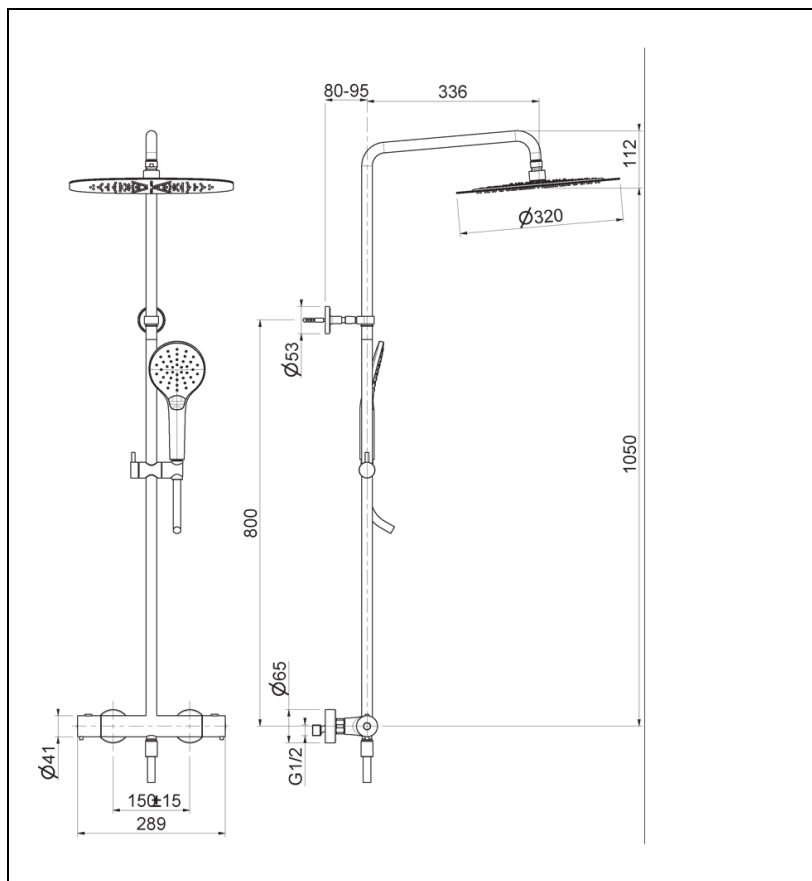

FL48696P : Colonne de douche thermostatique complète OR BROSSÉ FOIL

Caractéristiques

- Thermostatique longueur 290 mm, douche de tête Sandwich® \varnothing 320 mm
- Douchette 3 jets, flexible lisse 150 cm
- Tube recoupable
- Saillie 335 mm
- Corps froid
- Garantie 8 ans