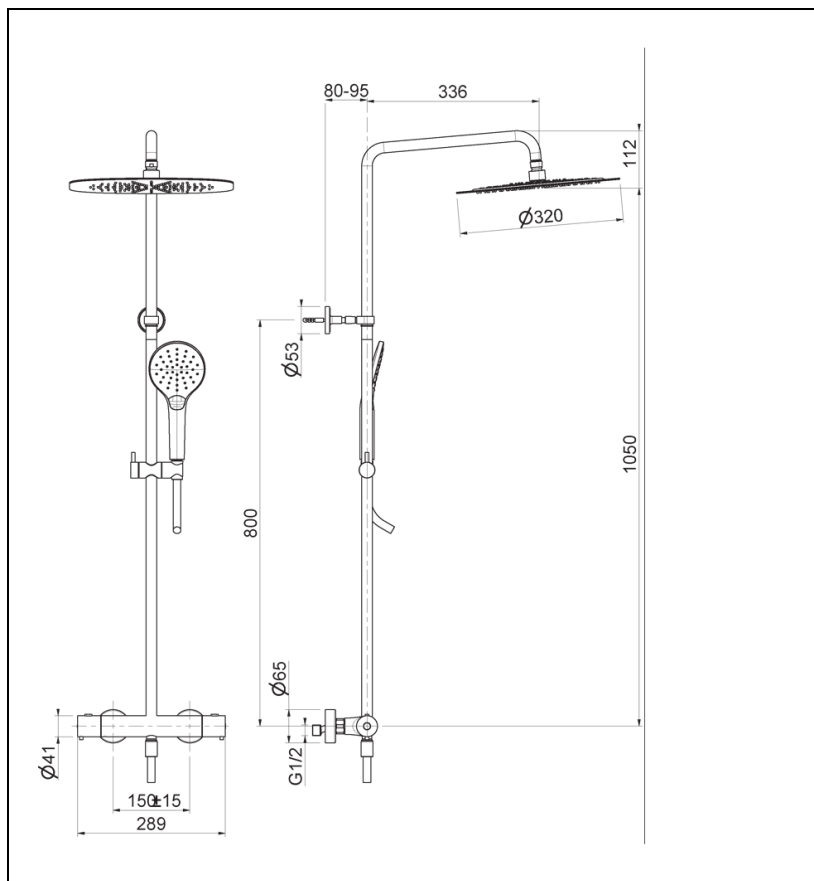

FL48696P : Colonne de douche thermostatique  
complète OR BROSSÉ FOIL

CRISTINA  
RUBINETTERIE  
ondyna

## Caractéristiques

- Thermostatique longueur 290 mm, douche de tête Sandwich®  $\varnothing$  320 mm
- Douchette monojet, flexible lisse 150 cm
- Tube recoupable
- Largeur 1 100 mm
- Garantie 8 ans