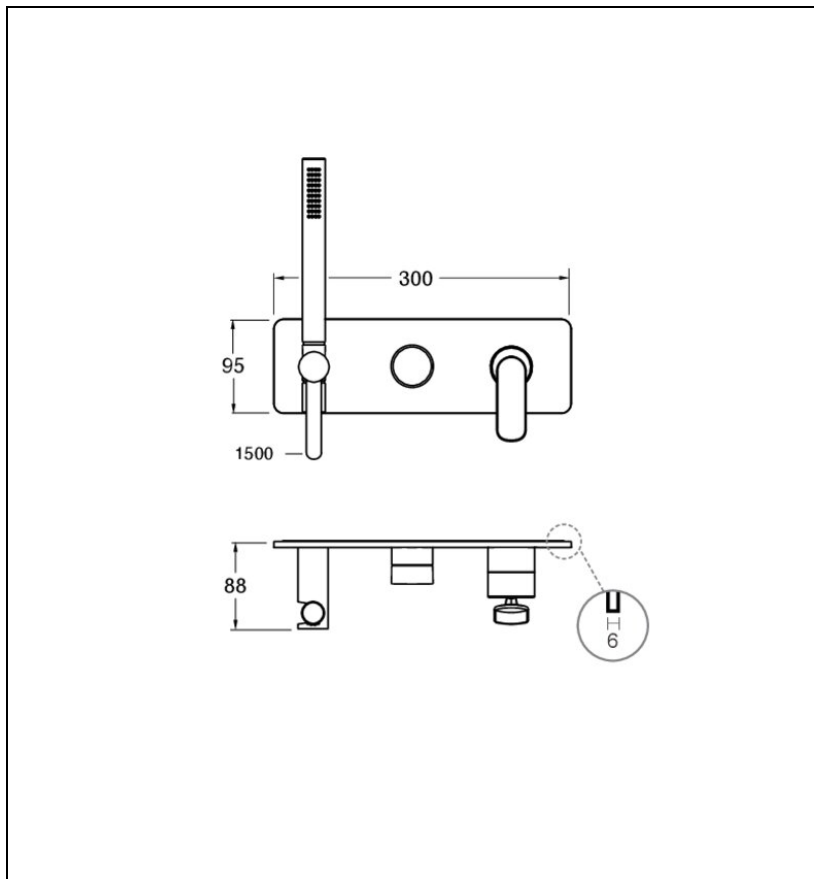

FL60215 : FACADE DOUCHE/BAIN DOUCHE 2 SORTIES ALUX FOIL

Caractéristiques

- Façade douche / bain douche mitigeur flexible lisse 150 cm
- Ensemble douchette 9l/min, plaque laiton
- Largeur 385 mm
- Nombre de sorties 2
- A installer avec box CS10000 ou CS10100
- Garantie 8 ans