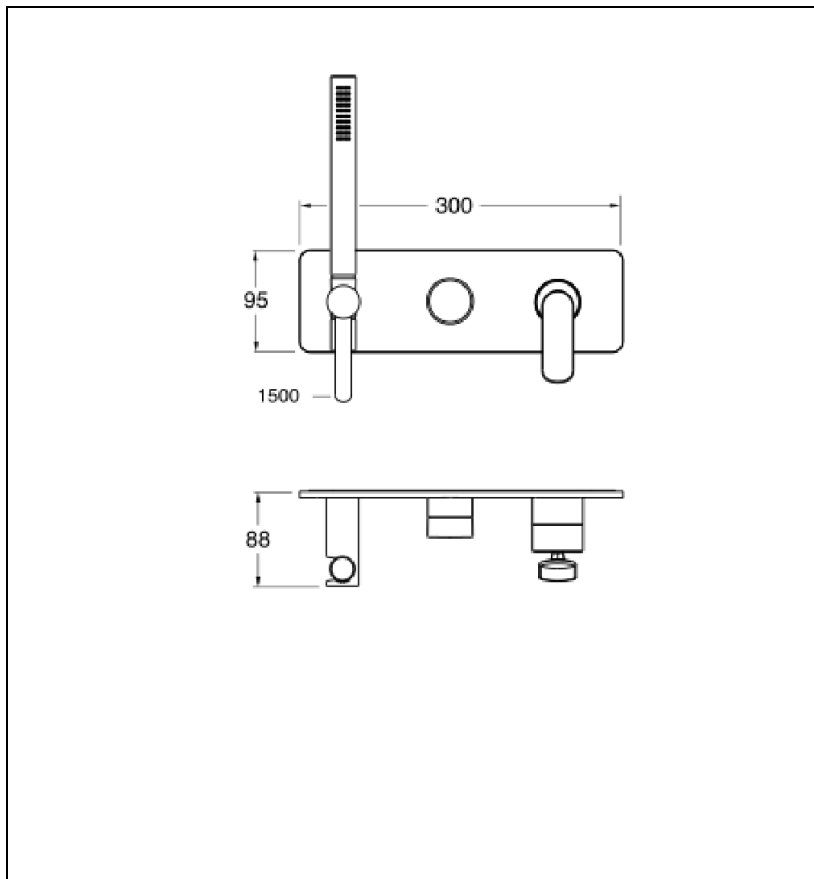

FL60234P : FACADE DOUCHE/BAIN DOUCHE 2
SORTIES OR ROSE BROSSÉ FOIL

CRISTINA
RUBINETTERIE
ondyna

Caractéristiques

- Livré sans box d'encastrement, avec cartouche inverseur
- Ensemble douchette inclus, plaque laiton 300 x 95 mm
- Saillie 88 mm
- Largeur 385 mm
- Nombre de sorties 2
- A installer avec box CS10000 ou CS10100
- Garantie 8 ans