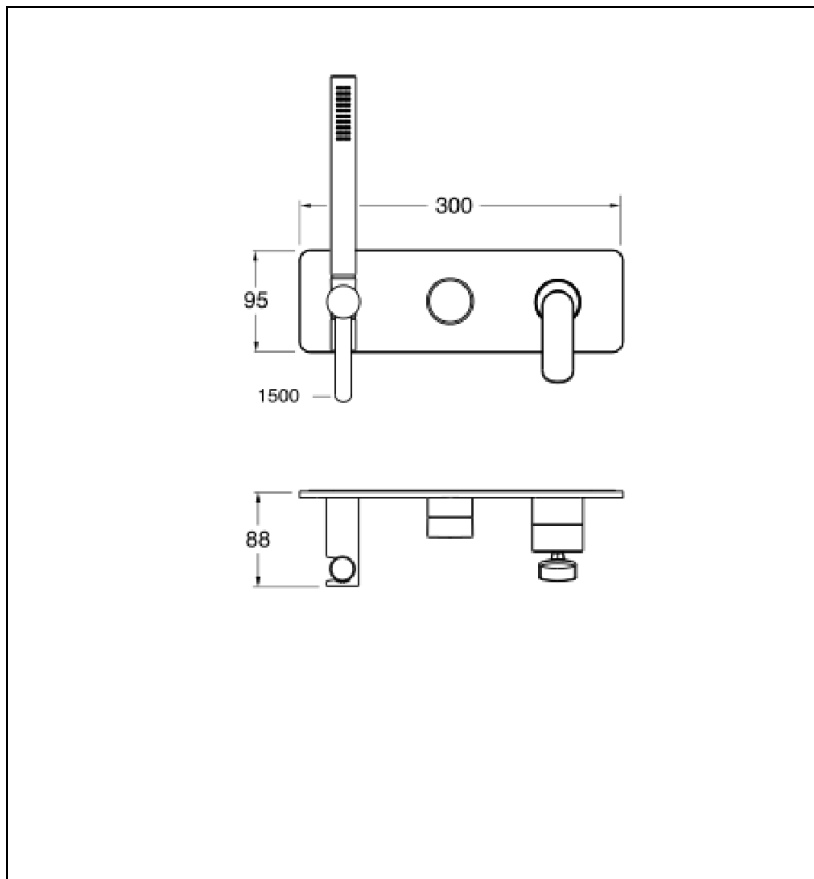

FL60234P : FACADE DOUCHE/BAIN DOUCHE 2
SORTIES OR ROSE BROSSÉ FOIL

CRISTINA
RUBINETTERIE
ondyna

Caractéristiques

- LIVRÉ SANS BOX D'ENCASTREMENT, 2 sorties, avec cartouche inverseur
- ensemble douchette inclus, plaque laiton 300 x 95 mm
- Saillie 88 mm
- Nombre de sorties 2
- A installer avec box CS10000
- Garantie 8 ans