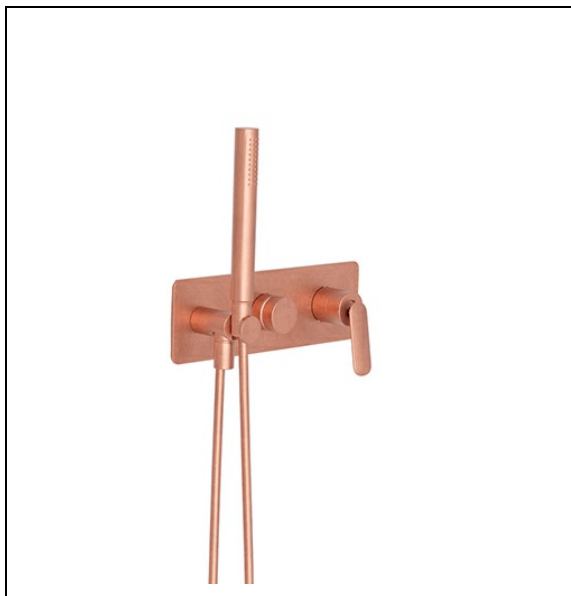

FL60234P : FACADE DOUCHE/BAIN DOUCHE 2
SORTIES OR ROSE BROSSÉ FOIL

CRISTINA
RUBINETTERIE
ondyna

Caractéristiques

- Livré sans box d'encastrement, avec cartouche inverseur
- Ensemble douchette inclus, plaque laiton 300 x 95 mm
- Saillie 88 mm
- Largeur 385 mm
- Nombre de sorties 2
- A installer avec box CS10000 ou CS10100
- Garantie 8 ans