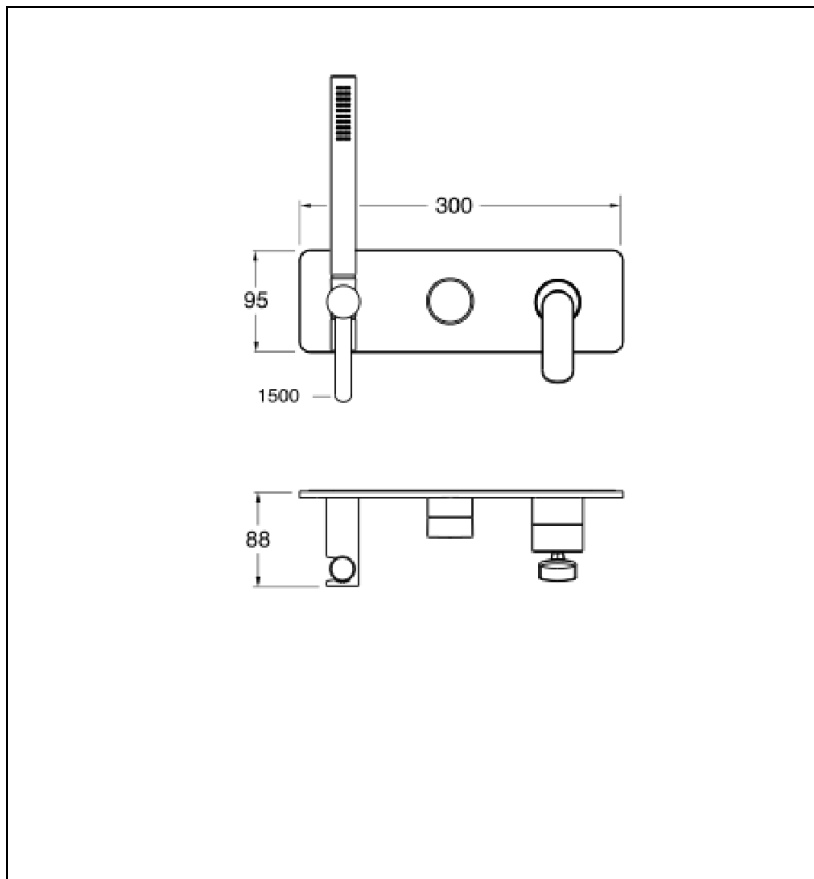

FL60275 : FACADE DOUCHE/BAIN DOUCHE 2
SORTIES CHROMÉ NOIR BROSSÉ FOIL

CRISTINA
RUBINETTERIE
ondyna

Caractéristiques

- Livré sans box d'encastrement, 2 sorties, avec cartouche inverseur
- Ensemble douchette inclus, plaque laiton 300 x 95 mm
- Saillie 88 mm
- Nombre de sorties 2
- A installer avec box CS10000
- Garantie 8 ans