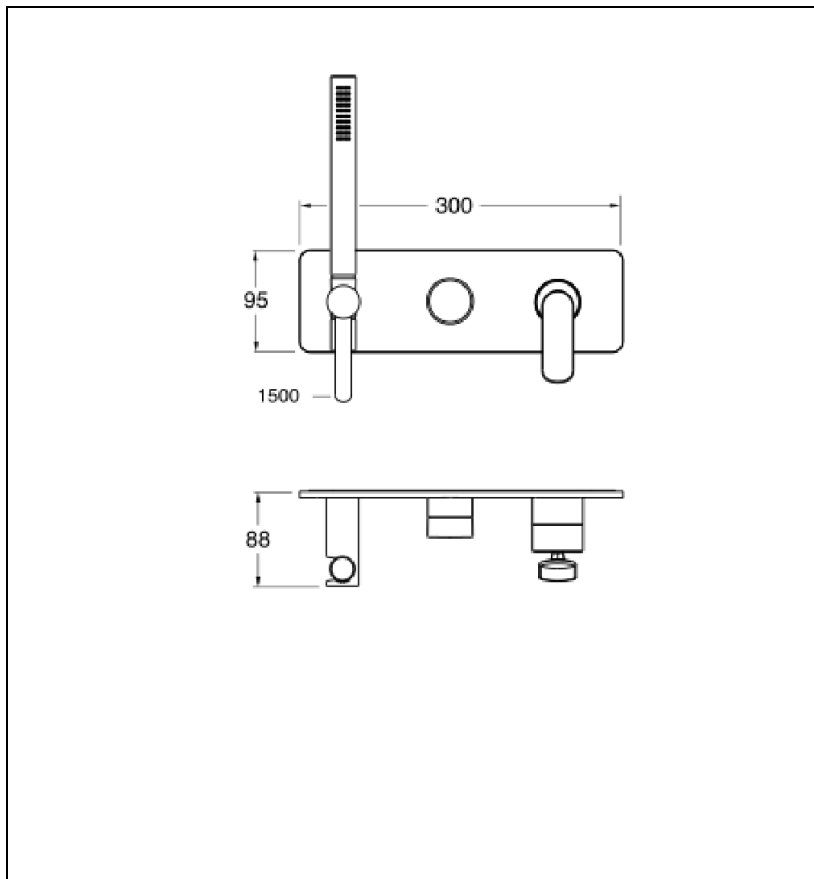

FL60275 : FACADE DOUCHE/BAIN DOUCHE 2
SORTIES CHROMÉ NOIR BROSSÉ FOIL

CRISTINA
RUBINETTERIE
ondyna

Caractéristiques

- Livré sans box d'encastrement, avec cartouche inverseur
- Ensemble douchette inclus, plaque laiton 300 x 95 mm
- Saillie 88 mm
- Largeur 385 mm
- Nombre de sorties 2
- A installer avec box CS10000 ou CS10100
- Garantie 8 ans