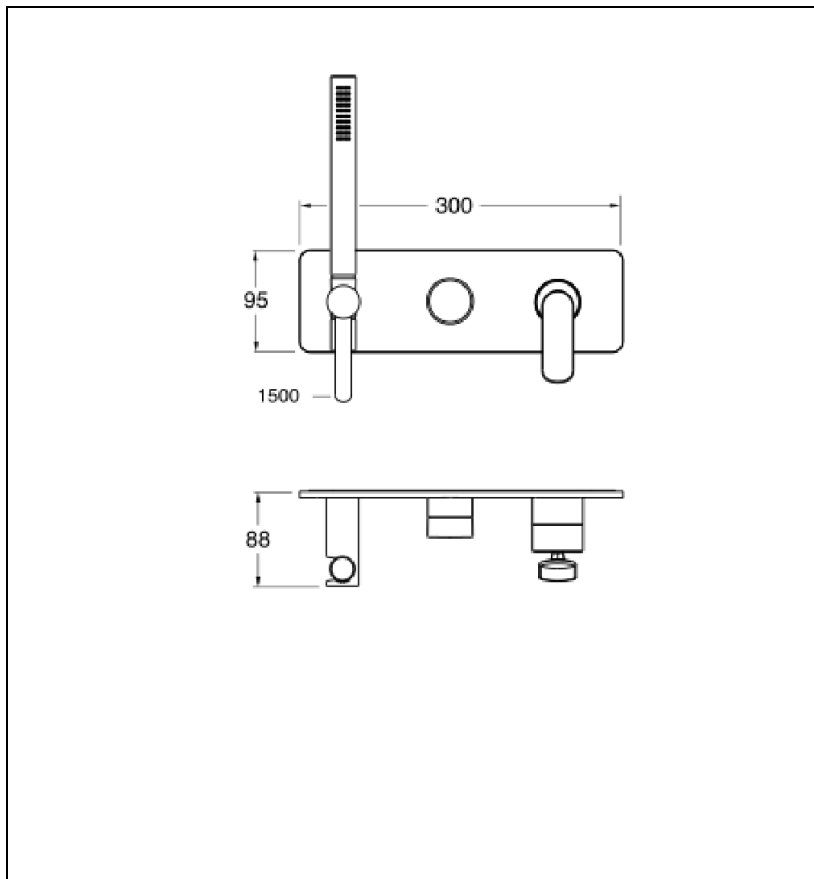

FL60277 : FACADE DOUCHE/BAIN DOUCHE 2 SORTIES MÉTAL BROSSÉ FOIL

Caractéristiques

- Livré sans box d'encastrement, avec cartouche inverseur
- Ensemble douchette inclus, plaque laiton 300 x 95 mm
- Saillie 88 mm
- Largeur 385 mm
- Nombre de sorties 2
- A installer avec box CS10000 ou CS10100
- Garantie 8 ans