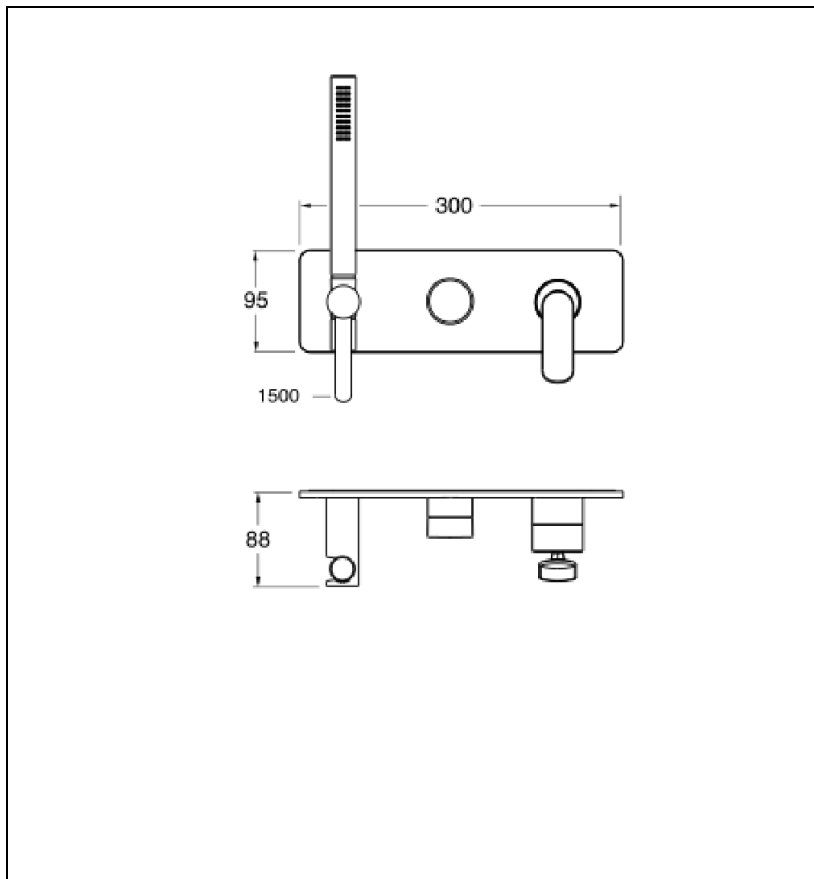

FL60296P : FACADE DOUCHE/BAIN DOUCHE 2
SORTIES OR BROSSÉ FOIL

CRISTINA
RUBINETTERIE
ondyna

Caractéristiques

- Livré sans box d'encastrement, avec cartouche inverseur
- Ensemble douche inclus, plaque laiton 300 x 95 mm
- Saillie 88 mm
- Largeur 385 mm
- Nombre de sorties 2
- A installer avec box CS10000 ou CS10100
- Garantie 8 ans