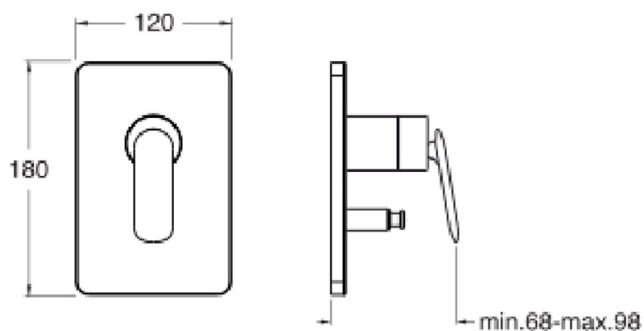

FL68913 : FACADE DOUCHE ENCASTREE
MITIGEUR 2 SORTIES BLACKMAT FOIL

13 > noir mat

Caractéristiques

- Livré sans box d'encastrement, avec cartouche inverseur
- Largeur 120 mm
- Nombre de sorties 2
- A installer avec box CS53500
- Garantie 8 ans