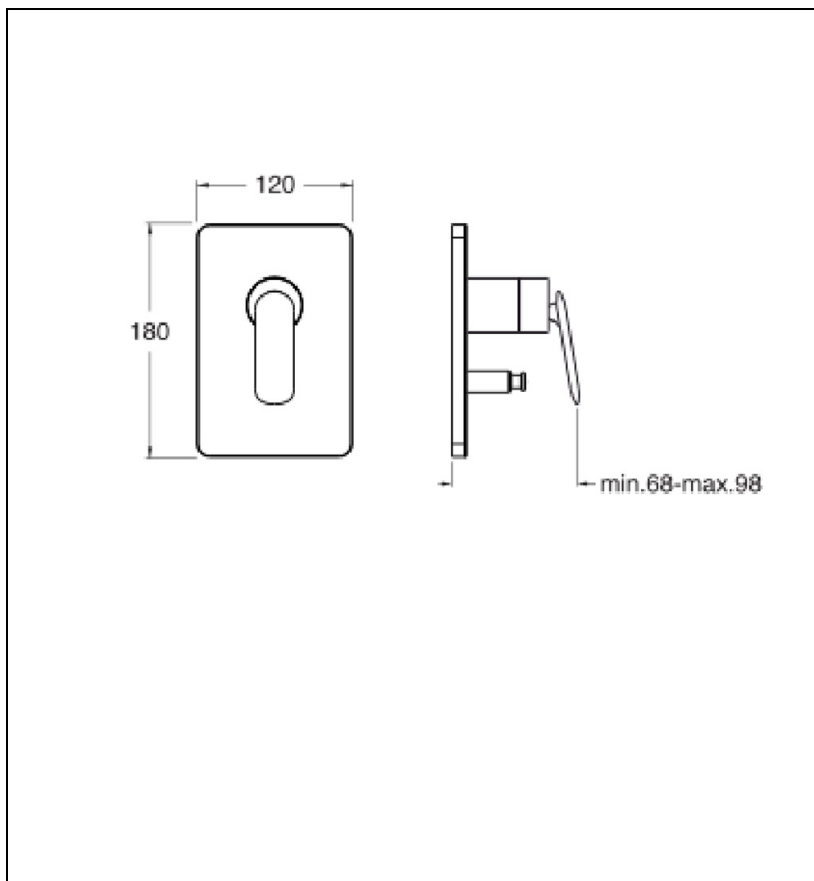

FL68934P : FACADE DOUCHE ENCASTREE
MITIGEUR 2 SORTIES OR ROSE BROSSÉ FOIL

CRISTINA
RUBINETTERIE
ondyna

34P > or rose brossé PVD

Caractéristiques

- Livré sans box d'encastrement, avec cartouche inverseur
- Largeur 120 mm
- Nombre de sorties 2
- A installer avec box CS53500
- Garantie 8 ans