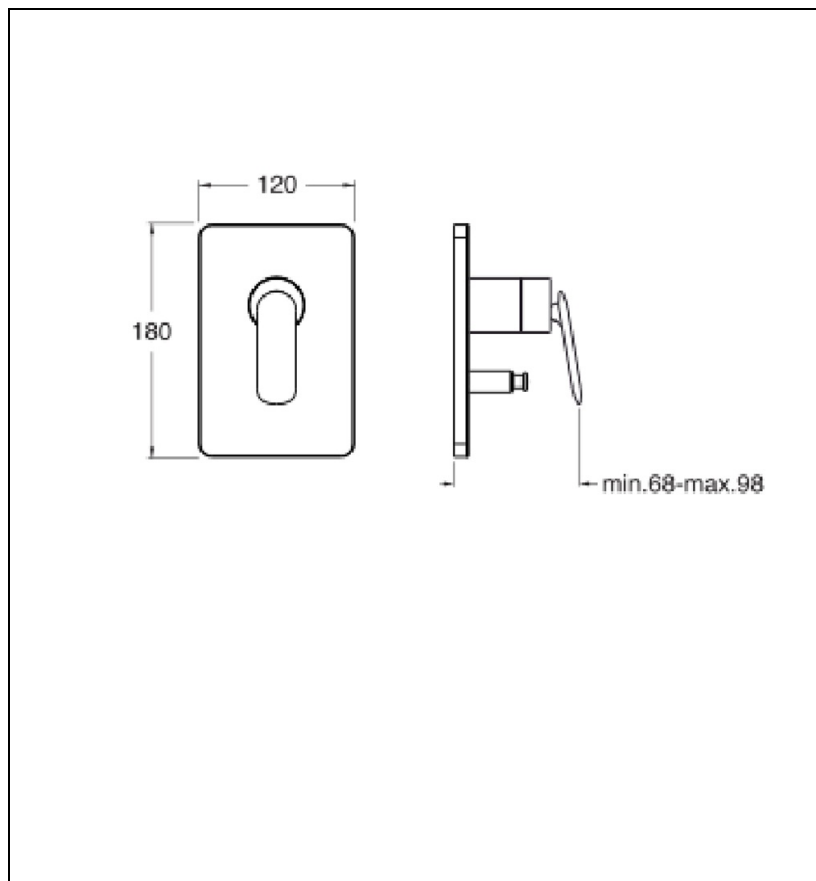

FL68951 : FACADE DOUCHE ENCASTREE
MITIGEUR 2 SORTIES CHROMÉ FOIL

51 > chromé

Caractéristiques

- Livré sans box d'encastrement, avec cartouche inverseur
- Largeur 120 mm
- Nombre de sorties 2
- A installer avec box CS53500
- Garantie 8 ans