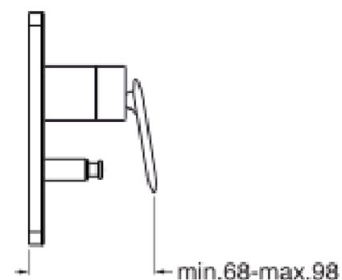

FL68975 : FACADE DOUCHE ENCASTREE
MITIGEUR 2 SORTIES CHROMÉ NOIR BROSSÉ
FOIL

CRISTINA
RUBINETTERIE
ondyna

75 > chromé noir brossé

Caractéristiques

- Livré sans box d'encastrement, avec cartouche inverseur
- Largeur 120 mm
- Nombre de sorties 2
- A installer avec box CS53500
- Garantie 8 ans