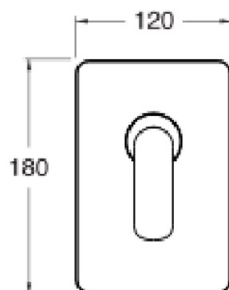

FL68975 : FACADE DOUCHE ENCASTREE
MITIGEUR 2 SORTIES CHROMÉ NOIR BROSSÉ
FOIL

CRISTINA
RUBINETTERIE
ondyna

75 > chromé noir brossé

Caractéristiques

- Livré sans box d'encastrement, avec cartouche inverseur
- Largeur 120 mm
- Nombre de sorties 2
- A installer avec box CS53500
- Garantie 8 ans