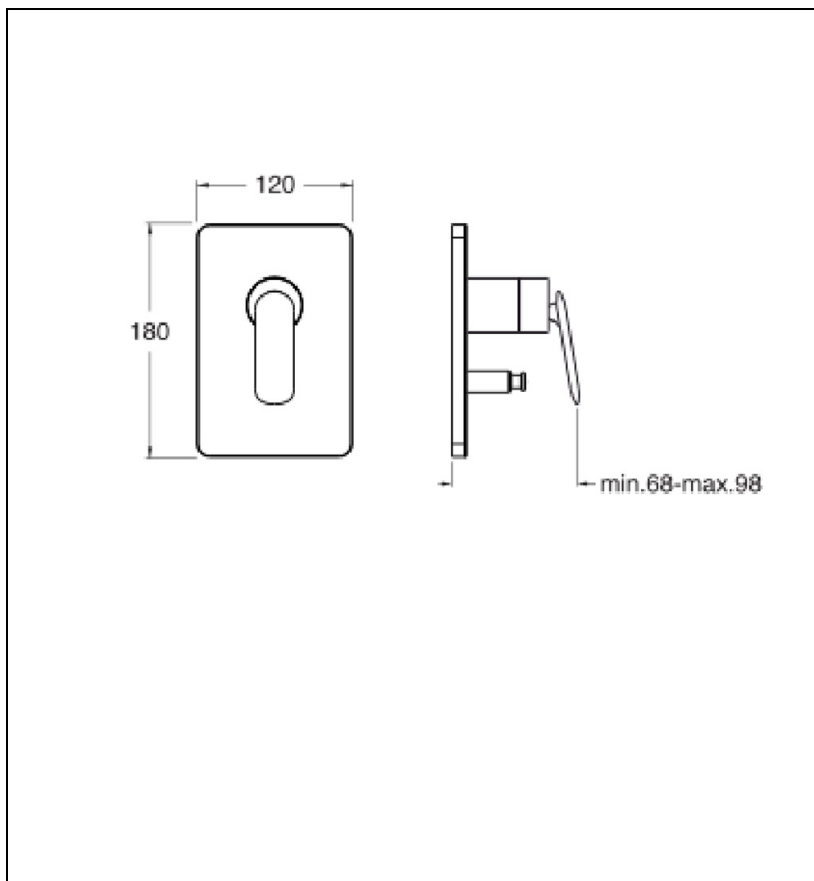

FL68977 : FACADE DOUCHE ENCASTREE
MITIGEUR 2 SORTIES MÉTAL BROSSÉ FOIL

Caractéristiques

- Livré sans box d'encastrement, avec cartouche inverseur
- Largeur 120 mm
- Nombre de sorties 2
- A installer avec box CS53500
- Garantie 8 ans