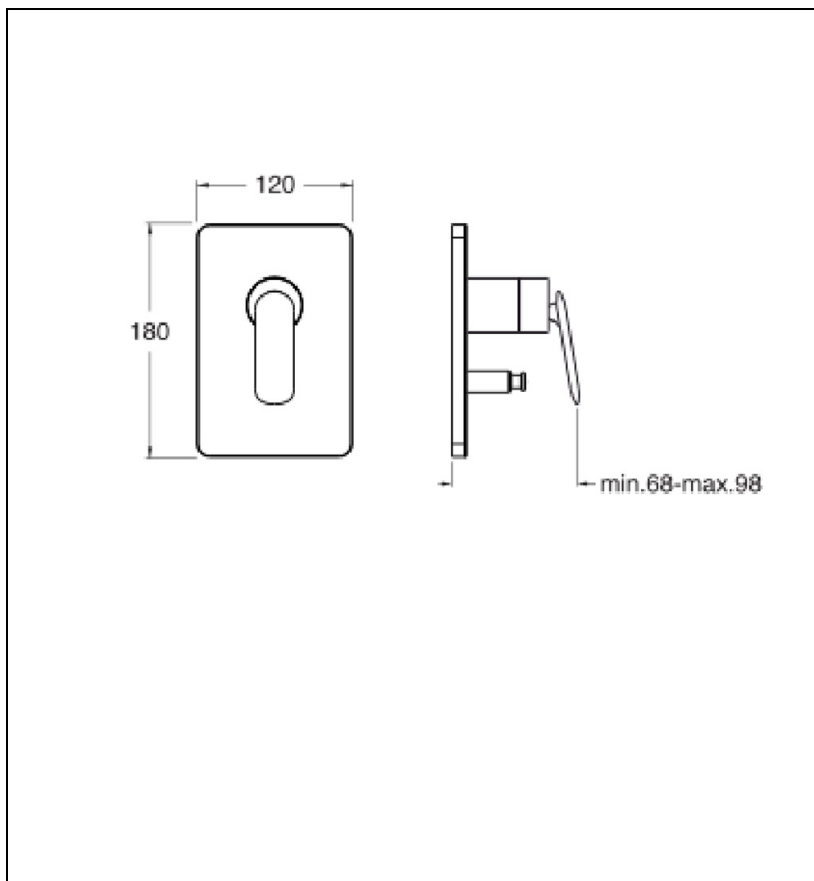

FL68996P : FACADE DOUCHE ENCASTREE
MITIGEUR 2 SORTIES OR BROSSÉ FOIL

CRISTINA
RUBINETTERIE
ondyna

96P > or brossé PVD

Caractéristiques

- Livré sans box d'encastrement, avec cartouche inverseur
- Largeur 120 mm
- Nombre de sorties 2
- A installer avec box CS53500
- Garantie 8 ans