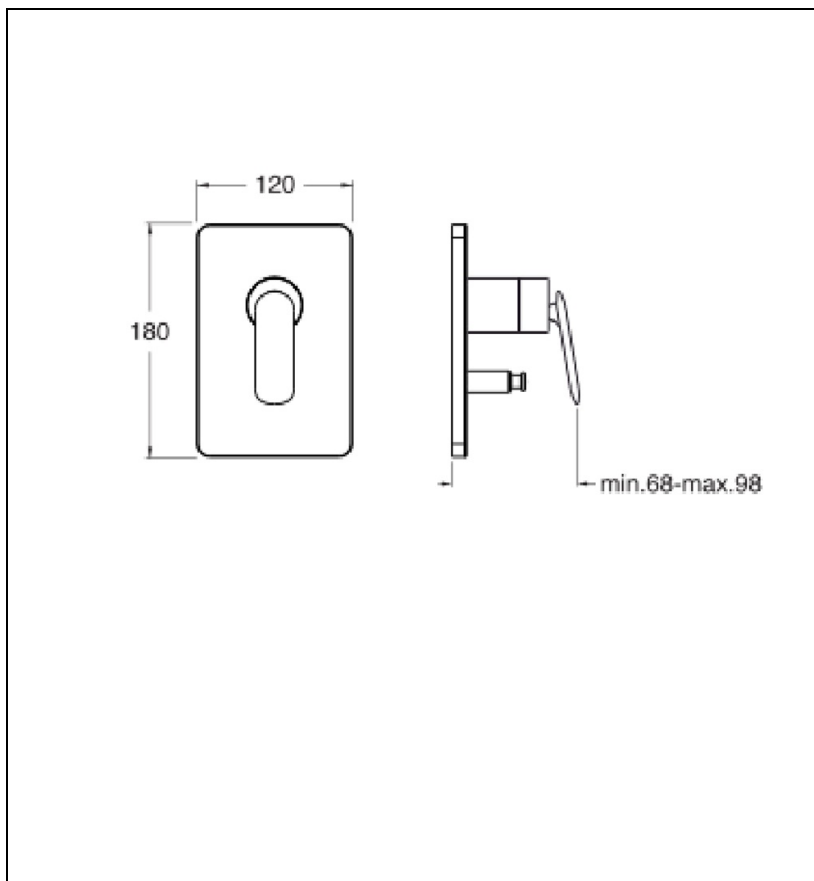

FL68996P : FACADE DOUCHE ENCASTREE  
MITIGEUR 2 SORTIES OR BROSSÉ FOIL

CRISTINA  
RUBINETTERIE  
ondyna

96P > or brossé PVD

## Caractéristiques

- Livré sans box d'encastrement, 2 sorties, avec cartouche inverseur
- Largeur 120 mm
- Nombre de sorties 2
- A installer avec box CS53500
- Garantie 8 ans

ondyna.fr

7 ZAC de la Donnière - 69970 Marennes - France - Téléphone : +33 (0)4 72 78 85 10 - fax : +33 (0)0 72 78 85 11 - commandes@ondyna.fr