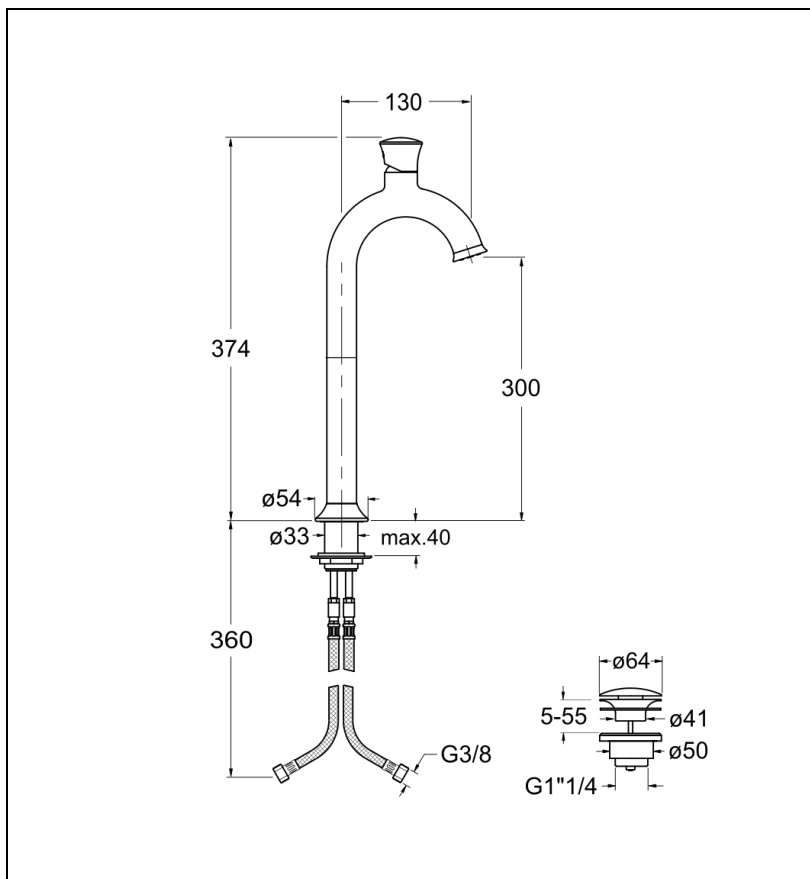

51 > chromé

Caractéristiques

- Vidage laiton up & down
- Hauteur sous bec 300 mm
- Cartouche Life Time; Economie d'eau; Aérateur anticalcaire
- Saillie 130 mm
- Vidage LAITON
- Garantie 8 ans