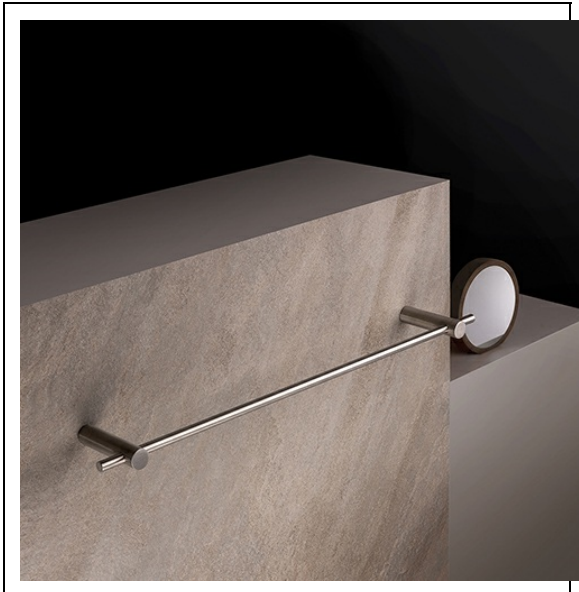

FO21128 : Porte serviettes mural inox brossé  
FORTE

CRISTINA  
RUBINETTERIE  
ondyna

28 > inox AISI 316 L

## Caractéristiques

- 100% inox, à fixer
- Garantie 2 ans