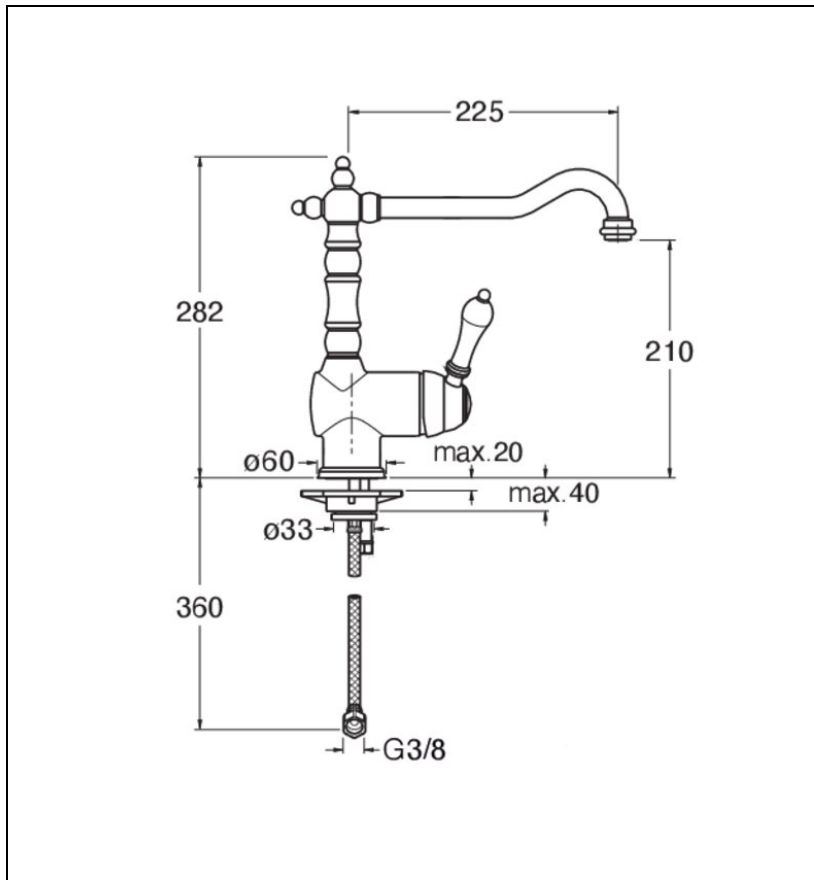

FR13393 : ROBINETTERIE EVIER FARFALLE
RETRO BEC ORIENTABLE VIEUX BRONZE MAT
CUISINE RETRO

CRISTINA
RUBINETTERIE
ondyna

93 > vieux bronze mat

Caractéristiques

- Bec potence orientable
- Cartouche Life Time
- Aérateur anticalcaire
- Largeur 600 mm
- Garantie 8 ans