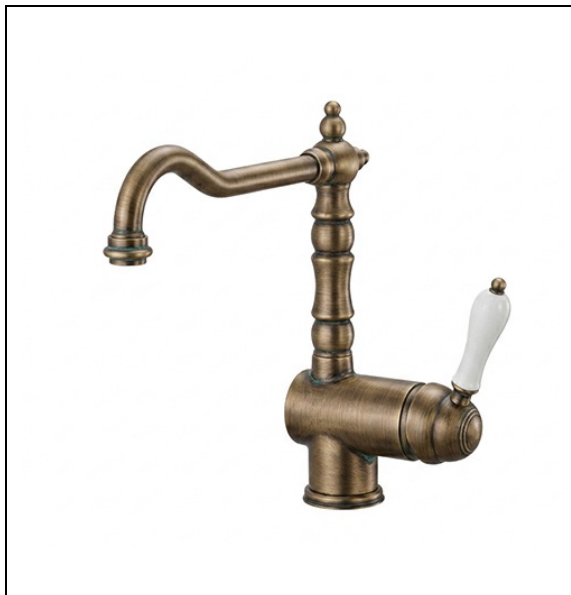

FR13393 : ROBINETTERIE EVIER FARFALLE
RETRO BEC ORIENTABLE VIEUX BRONZE MAT
CUISINE RETRO

CRISTINA
RUBINETTERIE
ondyna

93 > vieux bronze mat

Caractéristiques

- Bec potence orientable
- Cartouche Life Time
- Aérateur anticalcaire
- Largeur 600 mm
- Garantie 8 ans