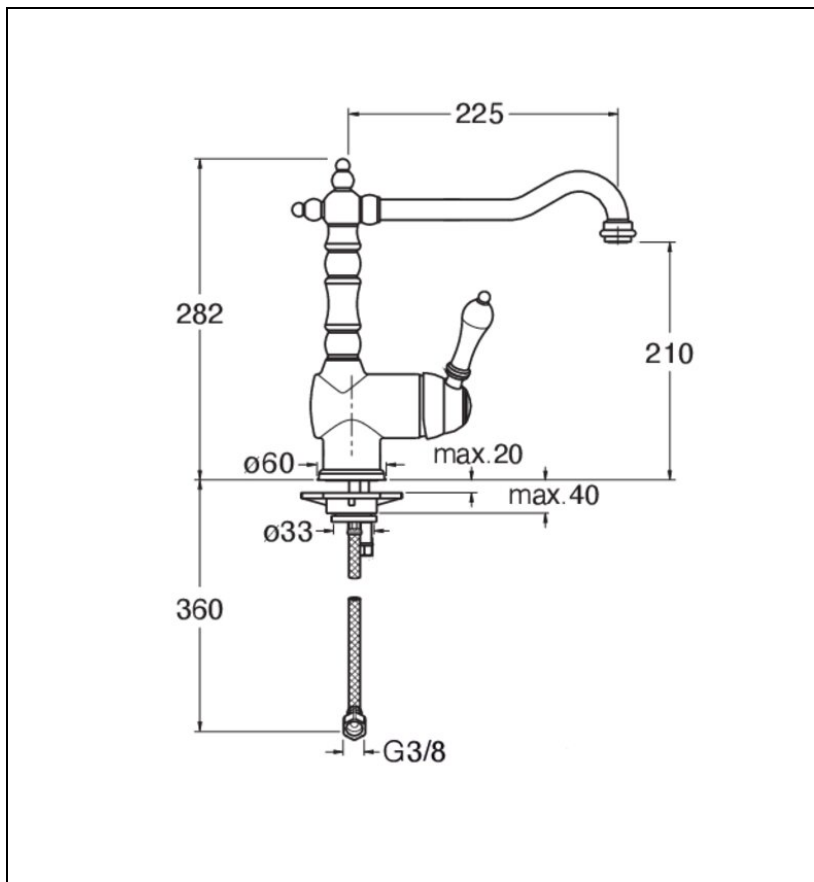

FR13393 : ROBINETTERIE EVIER FARFALLE  
RETRO BEC ORIENTABLE VIEUX BRONZE MAT  
FARFALLE

CRISTINA  
RUBINETTERIE  
ondyna

93 > vieux bronze mat