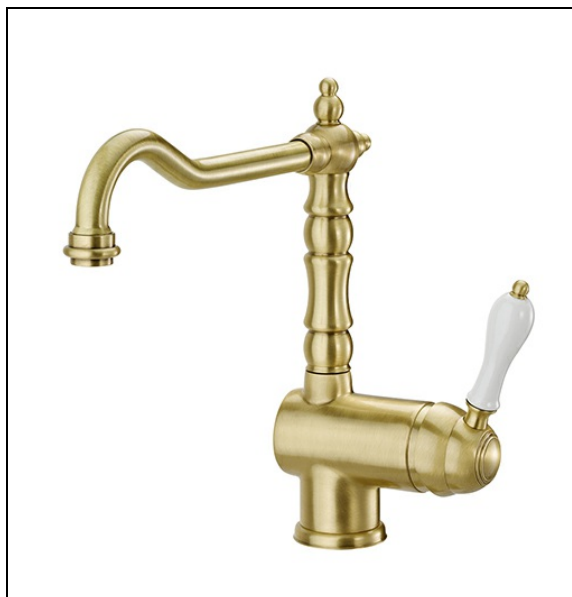

FR13393 : ROBINETTERIE EVIER FARFALLE
RETRO BEC ORIENTABLE VIEUX BRONZE MAT
CUISINE RETRO

CRISTINA
RUBINETTERIE
ondyna

93 > vieux bronze mat

Caractéristiques

- Bec potence orientable
- Cartouche Life Time
- Aérateur anticalcaire
- Largeur 600 mm
- Garantie 8 ans