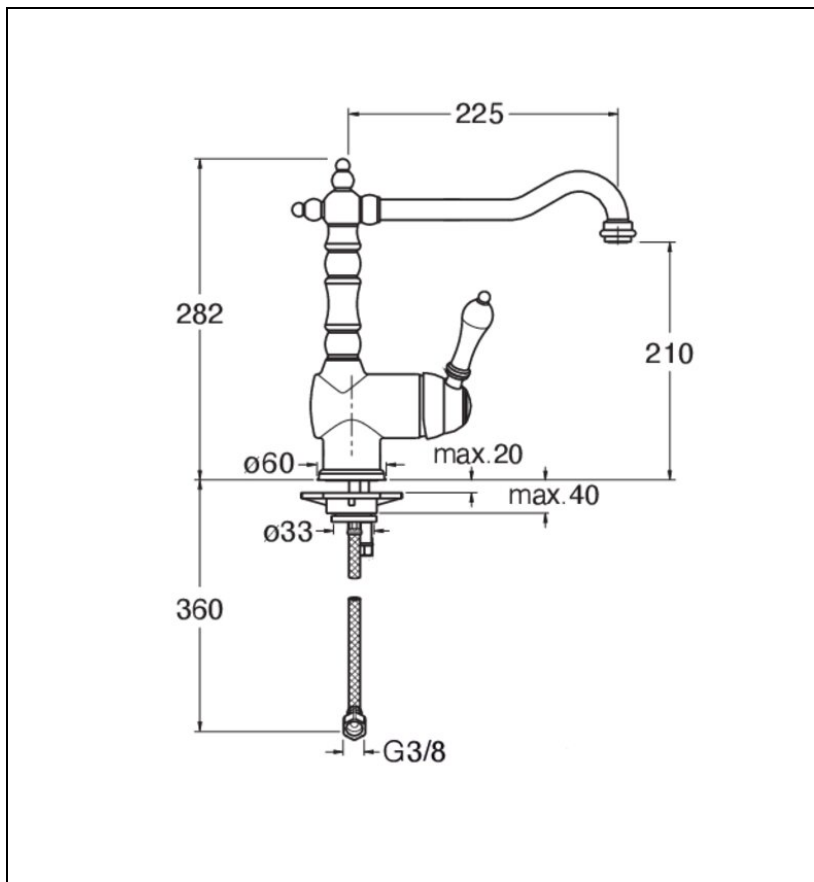

FR13393 : ROBINETTERIE EVIER FARFALLE
RETRO BEC ORIENTABLE VIEUX BRONZE MAT
CUISINE RETRO

CRISTINA
RUBINETTERIE
ondyna

93 > vieux bronze mat

Caractéristiques

- Bec potence orientable
- Cartouche Life Time
- Aérateur anticalcaire
- Largeur 600 mm
- Garantie 8 ans