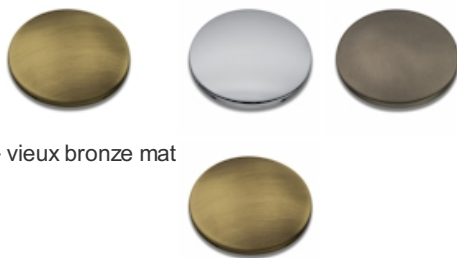

FR13393 : ROBINETTERIE EVIER FARFALLE
RETRO BEC ORIENTABLE VIEUX BRONZE MAT
CUISINE RETRO

CRISTINA
RUBINETTERIE
ondyna

93 > vieux bronze mat

Caractéristiques

- Bec potence orientable
- Cartouche Life Time
- Aérateur anticalcaire
- Largeur 600 mm
- Garantie 8 ans