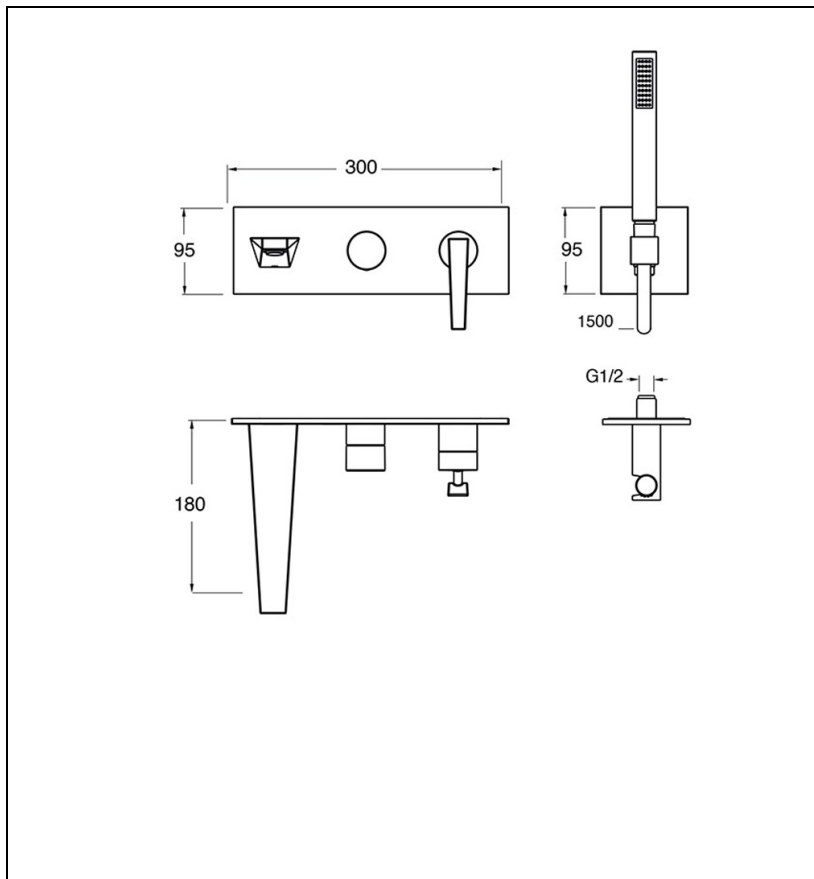

FT10296P : façade de robinet mitigeur de douche
encastré or brossé FRACTAL

CRISTINA
RUBINETTERIE
ondyna

96P > or brossé PVD

Caractéristiques

- Bec déverseur (bec 108mm), douchette anticalcaire
- Support fixe, arrivée d'eau et flexible "Long Life"
- Saillie 180 mm
- Largeur 300 mm
- Profondeur 180 mm
- Nombre de sorties 2
- A installer avec box CS10000
- Garantie 8 ans