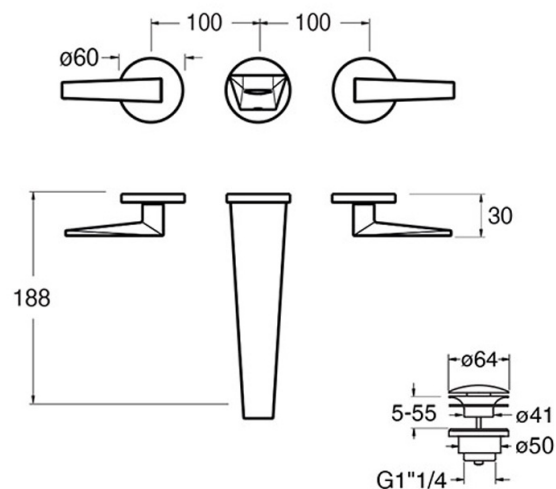

FT24275 : façade de robinet mélangeur lavabo
encastré chromé noir brossé FRACTAL

CRISTINA
RUBINETTERIE
ondyna

75 > chromé noir brossé

Caractéristiques

- Longueur de bec 188mm
- Longueur de bec 188 mm
- Largeur 200 mm
- Vidage Bonde Up&Down@laiton
- Garantie 8 ans