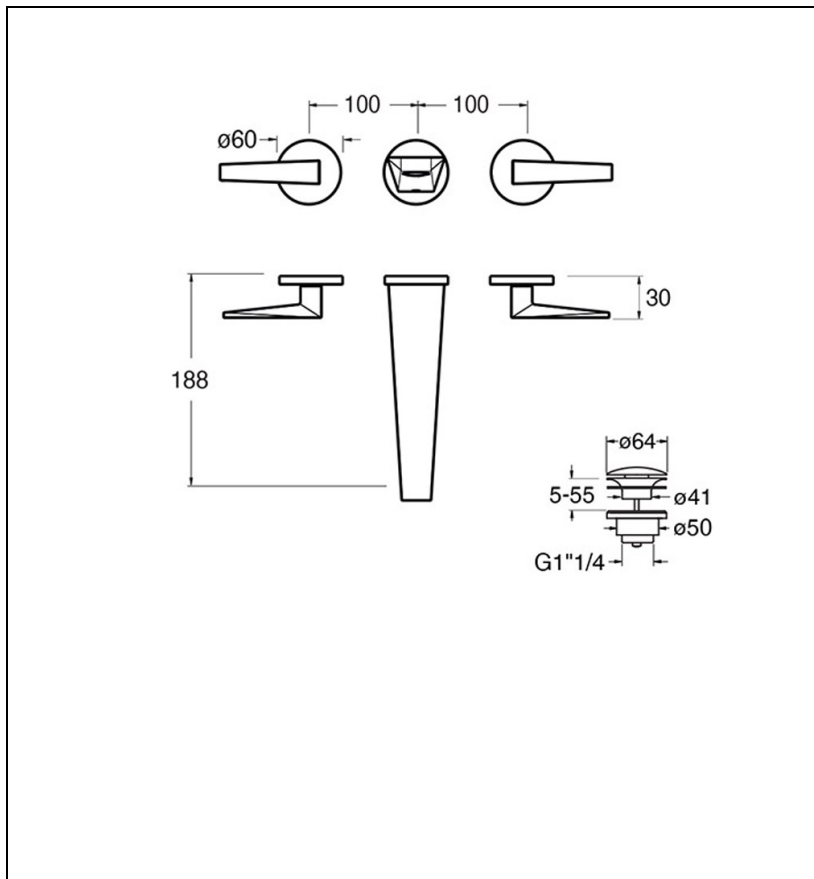

FT24275 : façade de robinet mélangeur lavabo
encastré chromé noir brossé FRACTAL

CRISTINA
RUBINETTERIE
ondyna

75 > chromé noir brossé

Caractéristiques

- Longueur de bec 188mm
- Longueur de bec 188mm
- Largeur 200 mm
- Vidage Bonde Up&down@laiton
- Garantie 8 ans