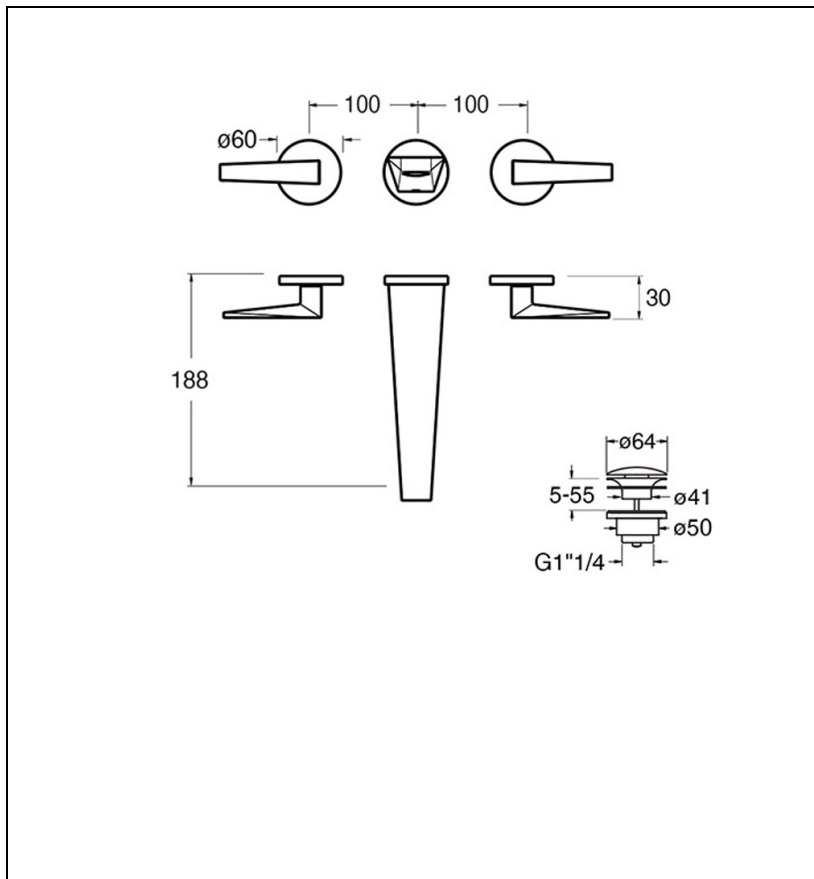

FT24277 : façade de robinet mélangeur lavabo
encastré métal brossé FRACTAL

CRISTINA
RUBINETTERIE
ondyna

77 > métal brossé

Caractéristiques

- Longueur de bec 188 mm
- Longueur de bec 188 mm
- Largeur 200 mm
- Vidage Bonde Up&Down@laiton
- Garantie 8 ans