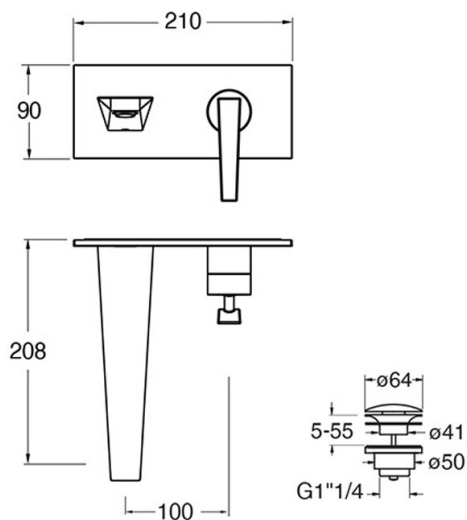

FT25875 : façade de robinet mitigeur lavabo  
encastré chromé noir brossé FRACTAL

CRISTINA  
RUBINETTERIE  
ondyna

75 > chromé noir brossé

## Caractéristiques

- plaque métal,
- Longueur de bec 208mm
- Saillie 208 mm
- Largeur 210 mm
- Vidage Bonde Up&down@laiton
- A installer avec box CS20000
- Garantie 8 ans