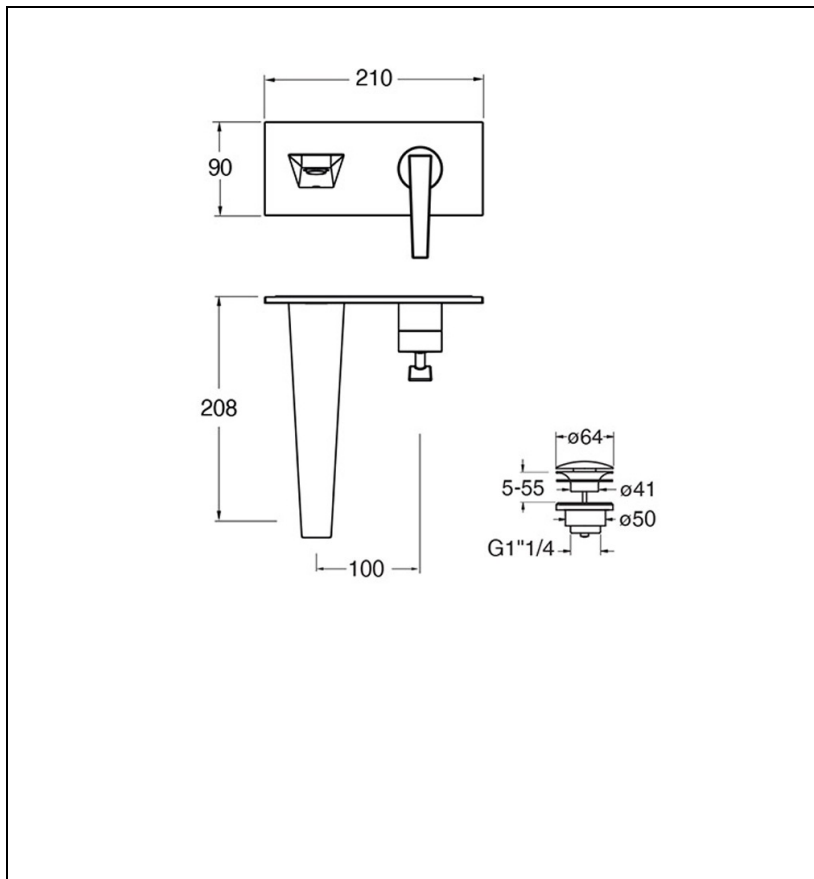

FT25877 : façade de robinet mitigeur lavabo
encastré métal brossé FRACTAL

CRISTINA
RUBINETTERIE
ondyna

77 > métal brossé

Caractéristiques

- plaque métal,
- Longueur de bec 208mm
- Saillie 208 mm
- Largeur 210 mm
- Vidage Bonde Up&down@laiton
- A installer avec box CS20000
- Garantie 8 ans