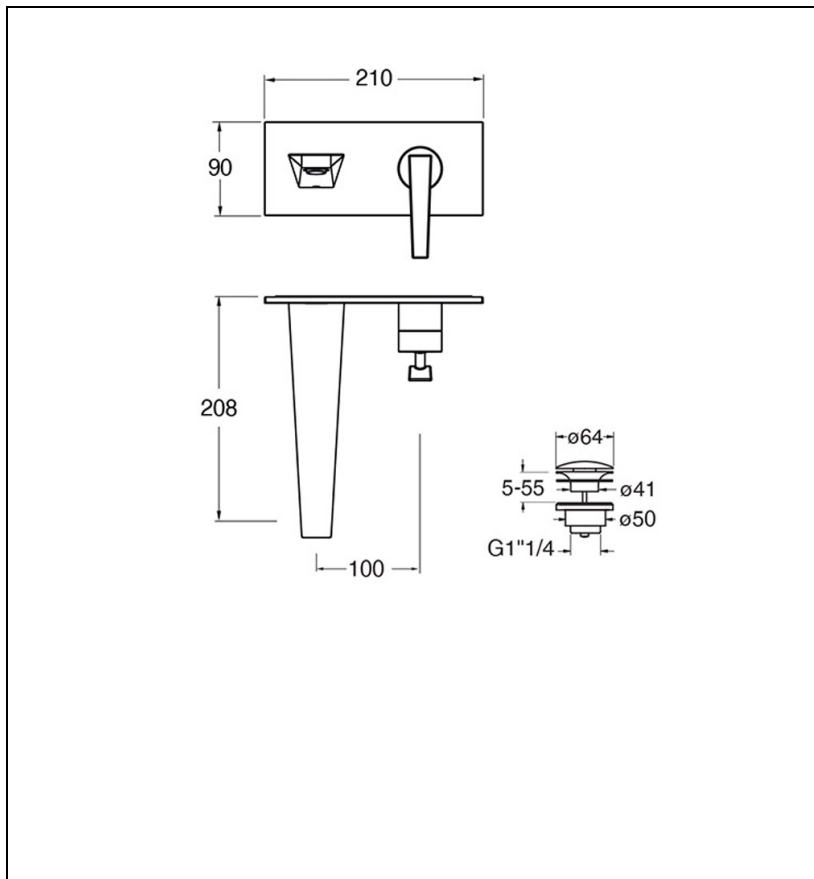

FT25896P : façade de robinet mitigeur lavabo
encastré or brossé FRACTAL

CRISTINA
RUBINETTERIE
ondyna

96P > or brossé PVD

Caractéristiques

- Plaque métal
- Longueur de bec 208 mm
- Saillie 208 mm
- Largeur 210 mm
- Vidage Bonde Up&Down@laiton
- A installer avec box CS20000
- Garantie 8 ans