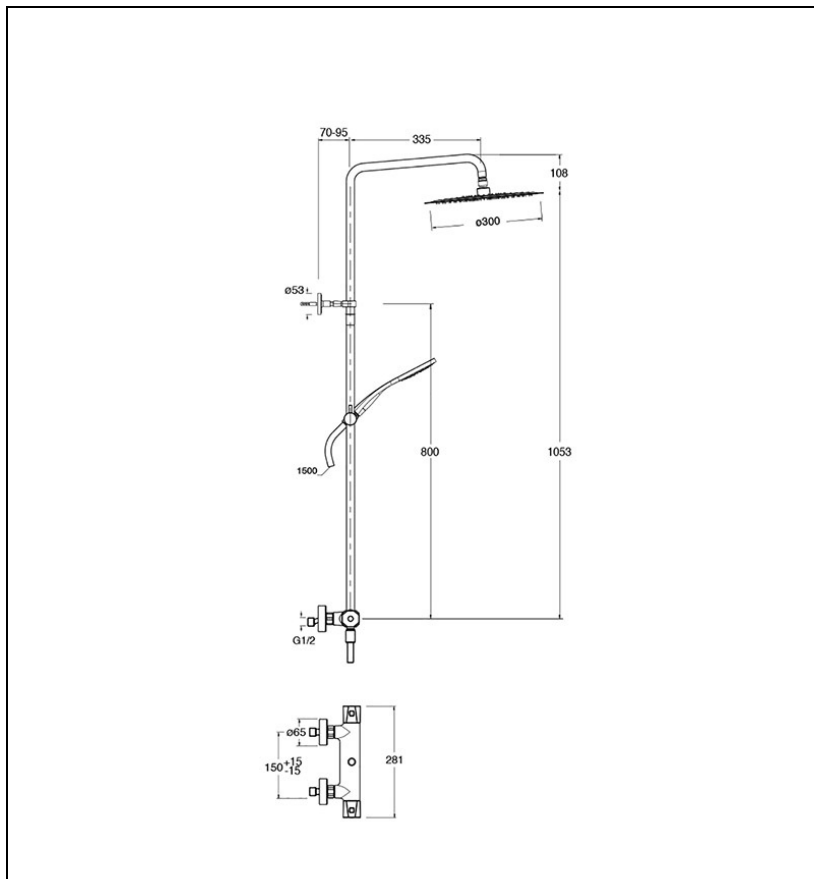

FT44877 : Colonne de douche thermostatique  
FRACTAL métal brossé FRACTAL

CRISTINA  
RUBINETTERIE  
ondyna

77 > métal brossé

## Caractéristiques

- Réglage thermostatique, inverseur 2 sorties
- douche de tête anticalcaire
- Saillie 335 mm
- Garantie 8 ans