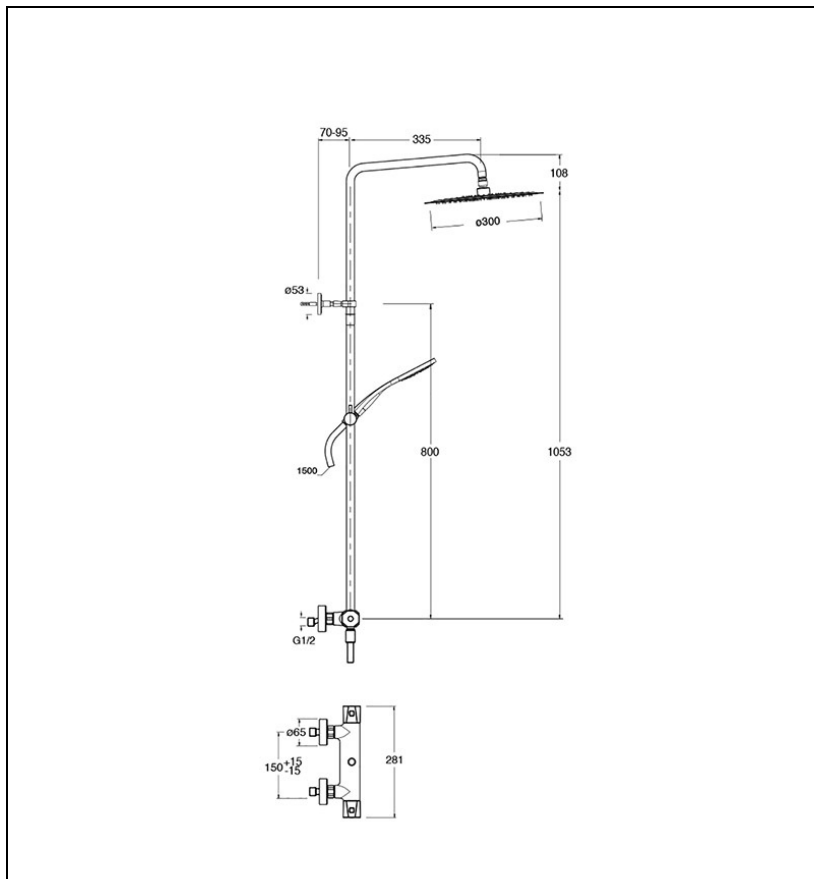

FT44896P : Colonne de douche thermostatique
FRACTAL or brossé FRACTAL

CRISTINA
RUBINETTERIE
ondyna

96P > or brossé PVD

Caractéristiques

- Réglage thermostatique, inverseur 2 sorties
- Douche de tête anticalcaire
- Saillie 335 mm
- Garantie 8 ans