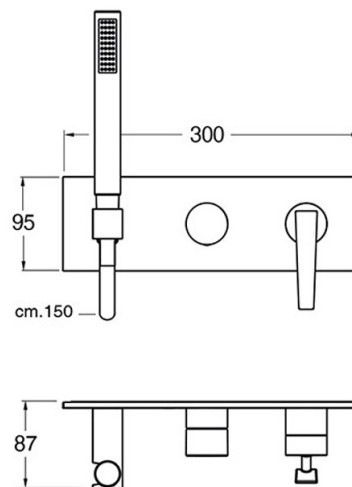

FT60275 : façade de robinet mitigeur de douche
encastré chromé noir brossé FRACTAL

CRISTINA
RUBINETTERIE
ondyna

75 > chromé noir brossé

Caractéristiques

- Réglage mécanique, douchette anticalcaire
- Support fixe, arrivée d'eau et flexible "Long Life"
- Largeur 300 mm
- Profondeur 87 mm
- Nombre de sorties 2
- A installer avec box CS10000
- Garantie 8 ans