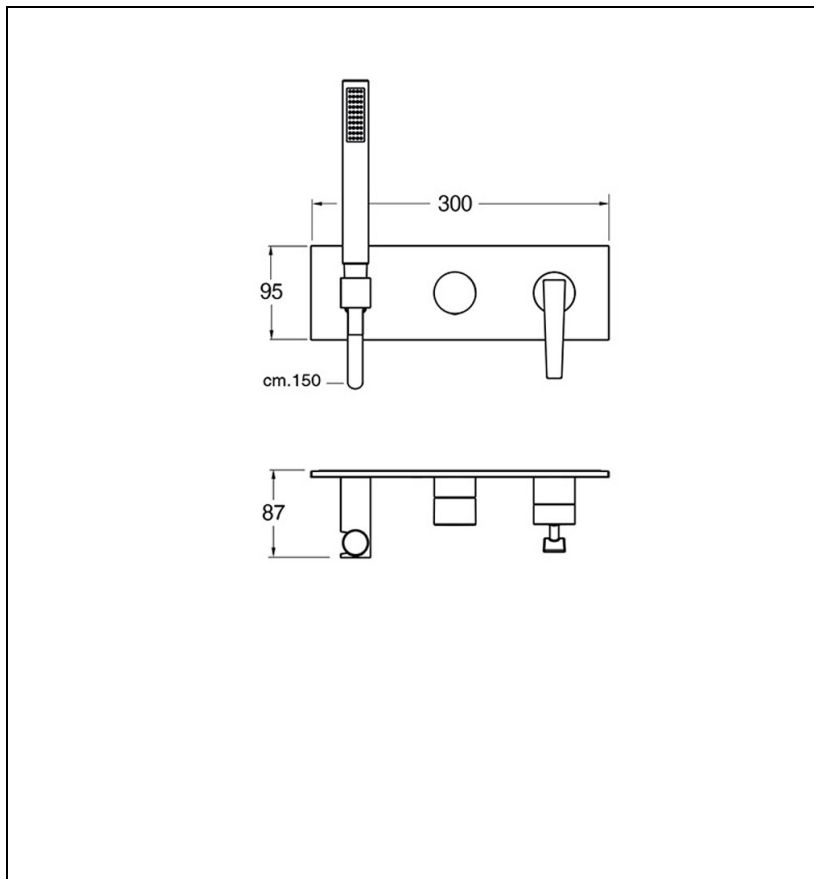

FT60296P : façade de robinet mitigeur de douche  
encastré or brossé FRACTAL

CRISTINA  
RUBINETTERIE  
ondyna

96P > or brossé PVD

## Caractéristiques

- Réglage mécanique, douchette anticalcaire
- Support fixe, arrivée d'eau et flexible "Long Life"
- Largeur 300 mm
- Profondeur 87 mm
- Nombre de sorties 2
- A installer avec box CS10000
- Garantie 8 ans