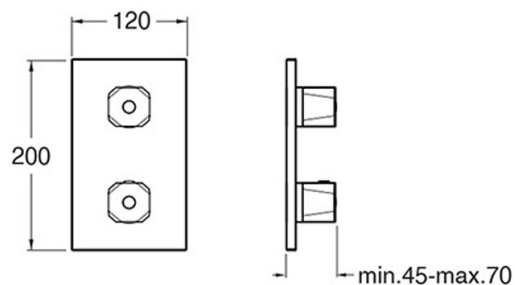

FT75275 : façade de robinet thermostatique de
douche chromé noir brossé FRACTAL

75 > chromé noir brossé

Caractéristiques

- Plaque en métal carrée, réglage thermostatique
- Largeur 120 mm
- Nombre de sorties 2
- A installer avec box PD80000
- Garantie 8 ans