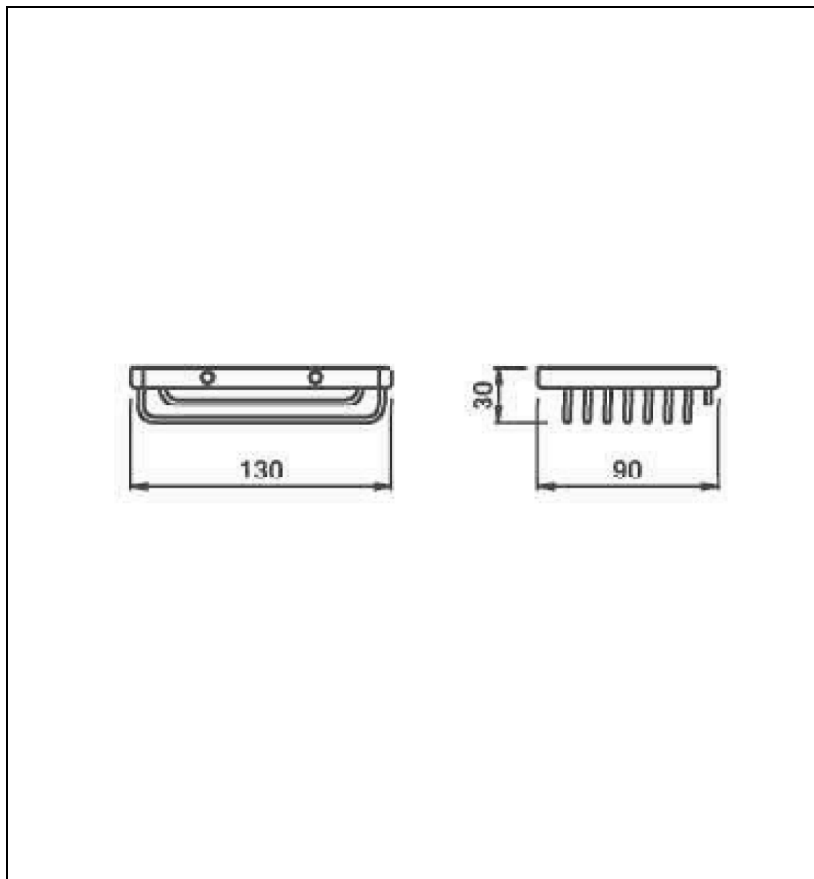

GH12613 : Porte-savon panier GRAND HOTEL

CRISTINA
RUBINETTERIE

ondyna

13 > noir mat

Caractéristiques

- A fixer
- Longueur 130 mm
- Saillie 90 mm
- Garantie 2 ans