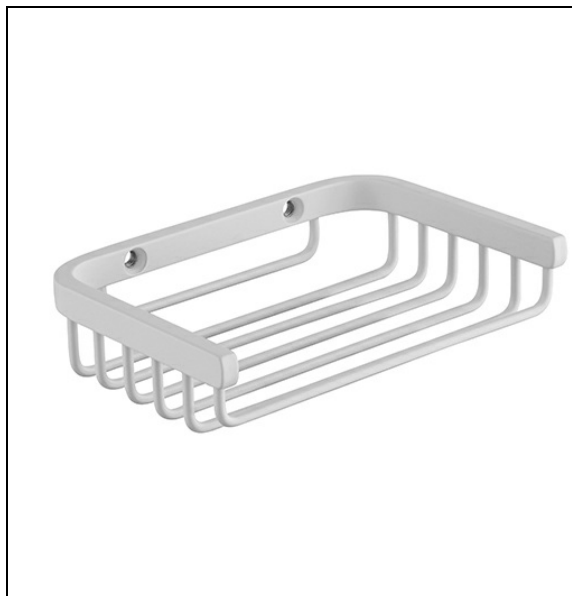

GH12624 : Porte-savon panier GRAND HOTEL

CRISTINA  
RUBINETTERIE

ondyna

24 > blanc mat

## Caractéristiques

- A fixer
- Longueur 130 mm
- Saillie 90 mm
- Garantie 2 ans