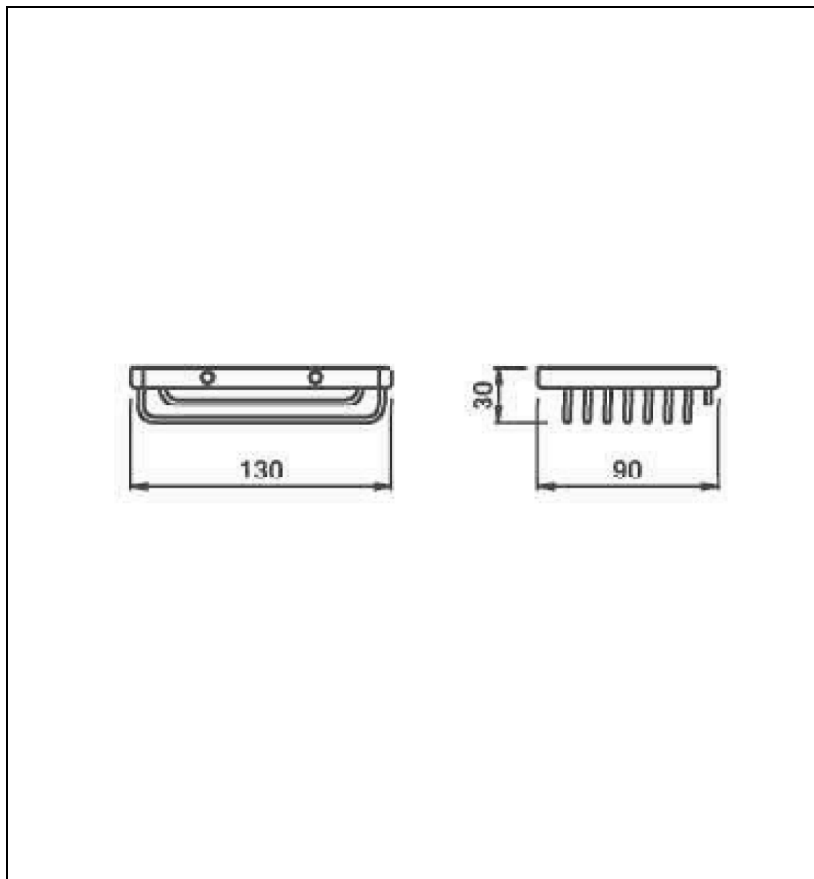

GH12624 : Porte-savon panier GRAND HOTEL

CRISTINA  
RUBINETTERIE

ondyna

24 > blanc mat

## Caractéristiques

- A fixer
- Longueur 130 mm
- Saillie 90 mm
- Garantie 2 ans