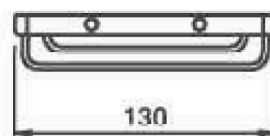

Caractéristiques

- Saillie 88 mm
- Garantie 2 ans