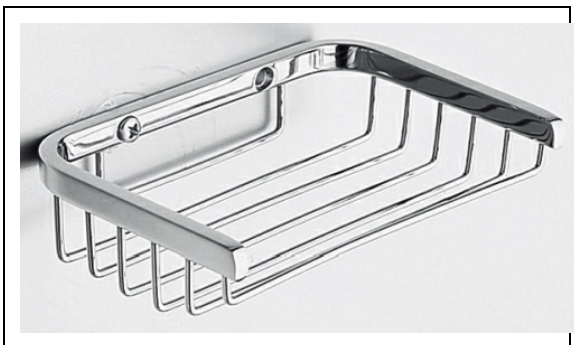

GH12651 : Porte-savon panier GRAND HOTEL

CRISTINA  
RUBINETTERIE

ondyna

51 > chromé

## Caractéristiques

- 130 mm
- Saillie 88 mm
- Garantie 2 ans