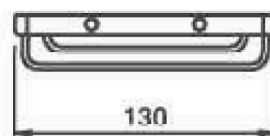

GH12651 : Porte-savon panier GRAND HOTEL

CRISTINA
RUBINETTERIE

ondyna

51 > chromé

Caractéristiques

- Saillie 88 mm
- Garantie 2 ans