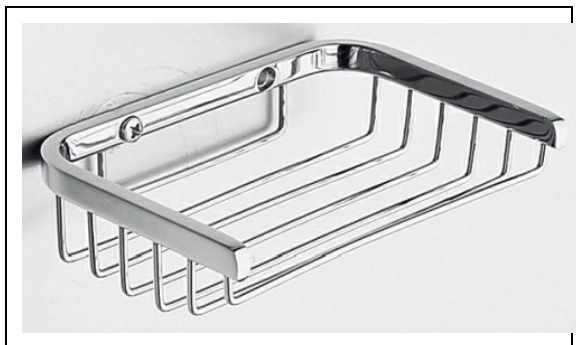

GH12651 : Porte-savon panier GRAND HOTEL

CRISTINA
RUBINETTERIE

ondyna

51 > chromé

Caractéristiques

- Saillie 88 mm
- Garantie 2 ans