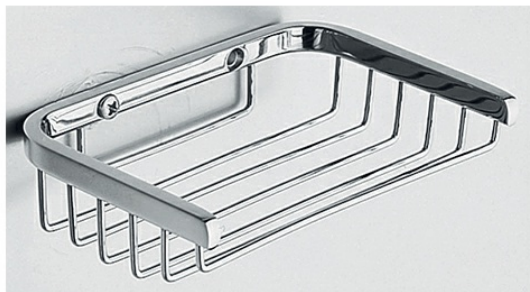

GH13651 : Porte-savon panier GRAND HOTEL

CRISTINA
RUBINETTERIE

ondyna

51 > chromé

Caractéristiques

- 200 mm
- Saillie 95 mm
- Largeur 200 mm
- Garantie 2 ans