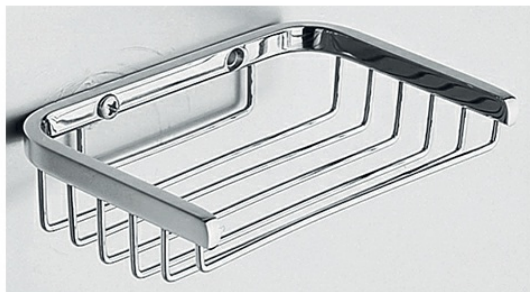

GH13651 : Porte-savon panier GRAND HOTEL

CRISTINA  
RUBINETTERIE  
ondyna

51 > chromé

## Caractéristiques

- Saillie 95 mm
- Largeur 200 mm
- Garantie 2 ans