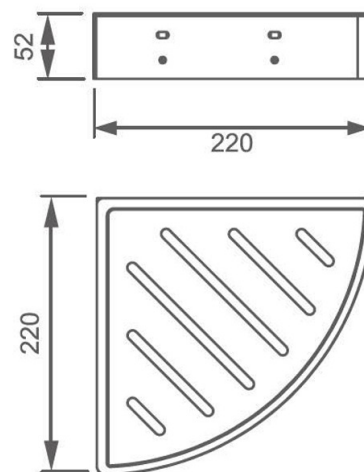

GH13951 : Étagère d'angle à suspendre GRAND HOTEL

51 > chromé

Caractéristiques

- Intérieur amovible pour faciliter le nettoyage
- A fixer
- Garantie 2 ans