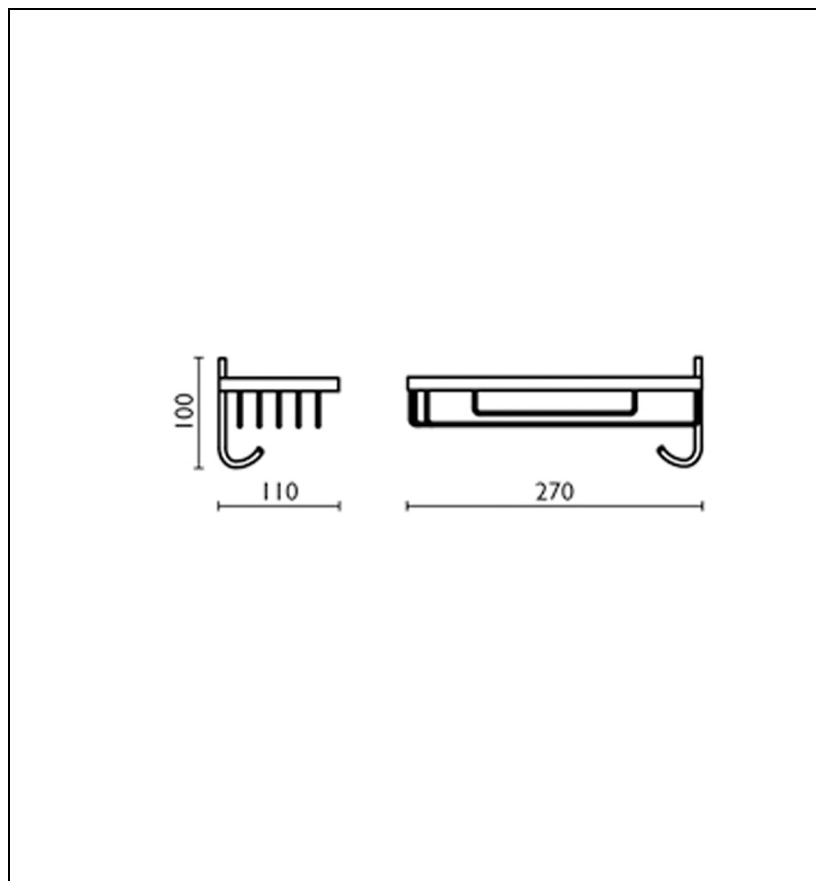

GH15213 : Porte-savon panier GRAND HOTEL

CRISTINA
RUBINETTERIE

ondyna

13 > noir mat

Caractéristiques

- Avec crochet
- Garantie 2 ans