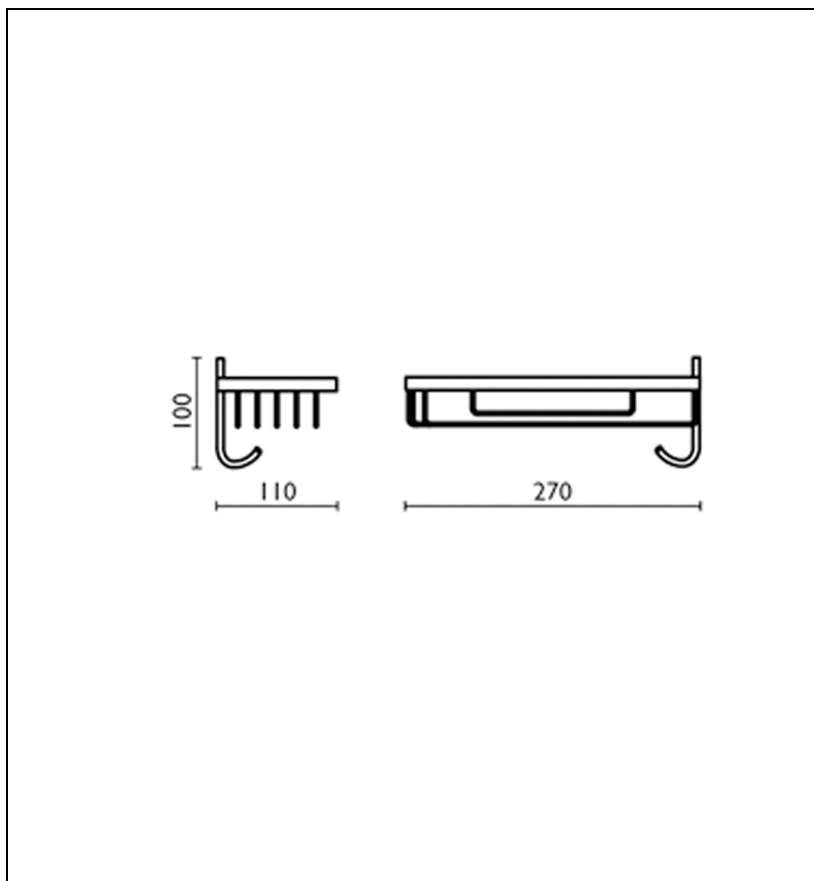

GH15224 : Porte-savon panier GRAND HOTEL

CRISTINA
RUBINETTERIE
ondyna

24 > blanc mat

Caractéristiques

- Avec crochet
- Garantie 2 ans