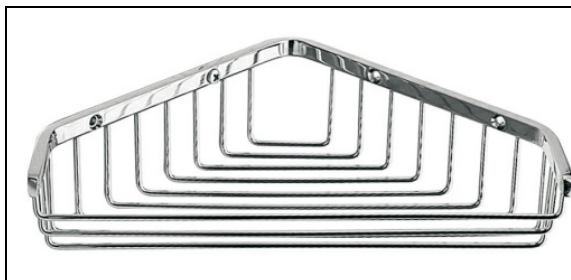

GH15651 : Porte-savon panier d'angle GRAND
HOTEL

CRISTINA
RUBINETTERIE
ondyna

51 > chromé

Caractéristiques

- Saillie 152 mm
- Garantie 2 ans