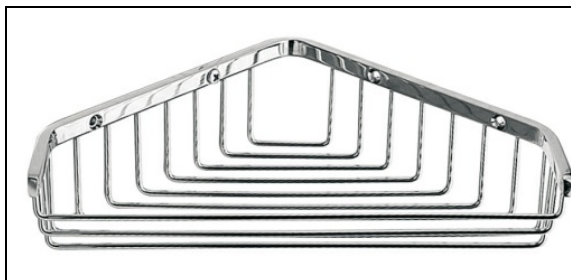

GH15651 : Porte-savon panier d'angle GRAND
HOTEL

CRISTINA
RUBINETTERIE
ondyna

51 > chromé

Caractéristiques

- 270 mm
- Saillie 152 mm
- Garantie 2 ans