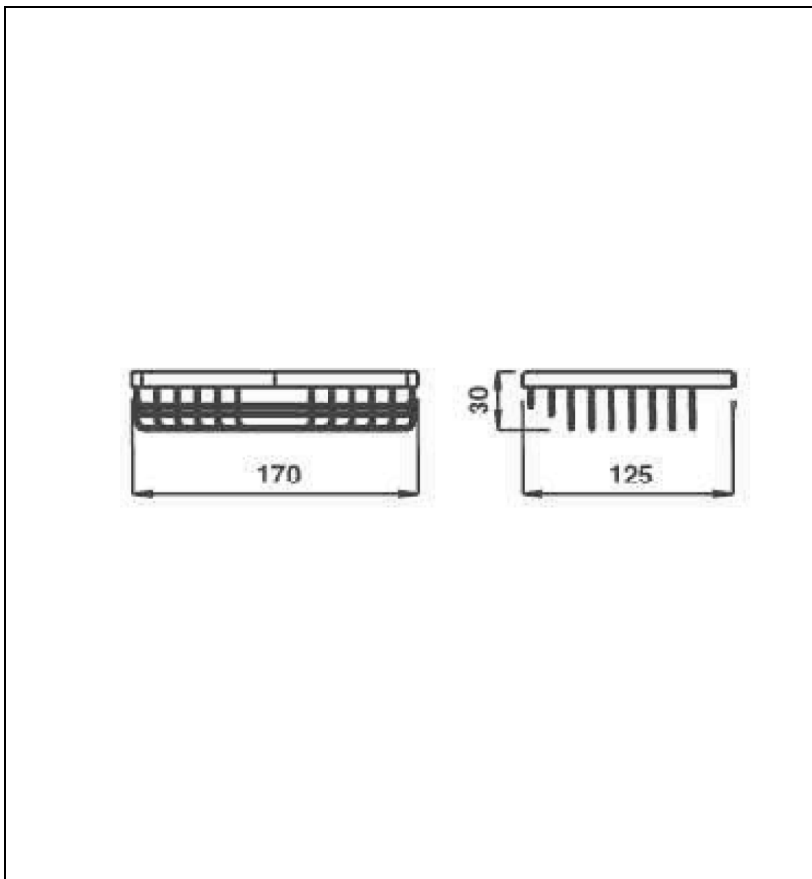

GH15713 : Porte-savon panier d'angle GRAND
HOTEL

CRISTINA
RUBINETTERIE
ondyna

13 > noir mat

Caractéristiques

- A fixer
- 170 mm
- Garantie 2 ans