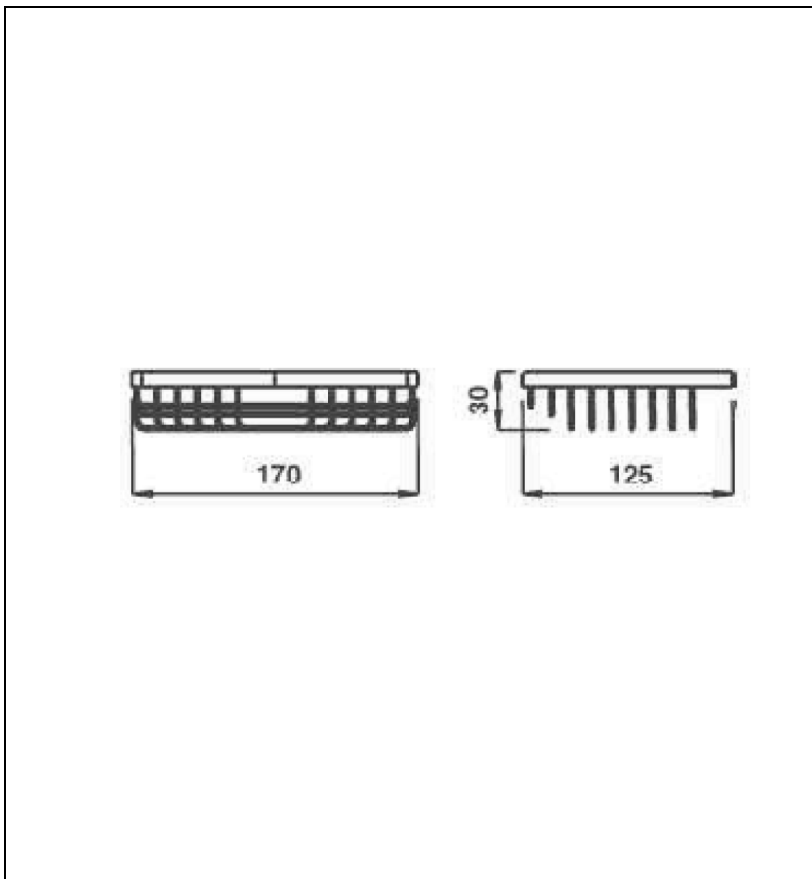

GH15713 : Porte-savon panier d'angle GRAND
HOTEL

CRISTINA
RUBINETTERIE
ondyna

13 > noir mat

Caractéristiques

- Garantie 2 ans