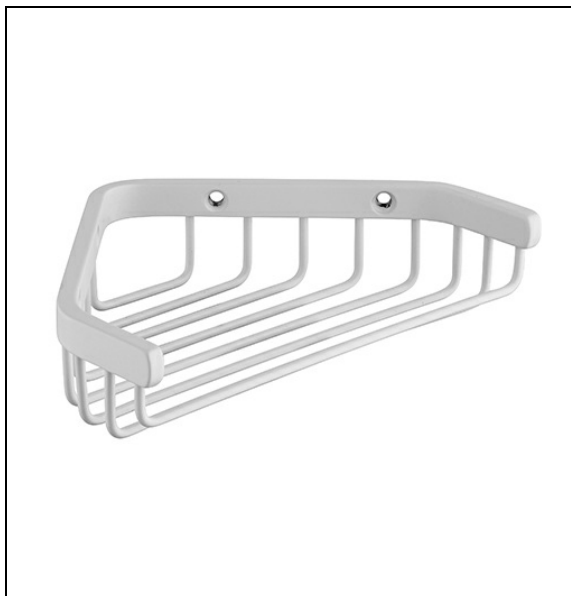

GH15724 : Porte-savon panier d'angle GRAND
HOTEL

CRISTINA
RUBINETTERIE
ondyna

24 > blanc mat

Caractéristiques

- A fixer
- 170 mm
- Garantie 2 ans