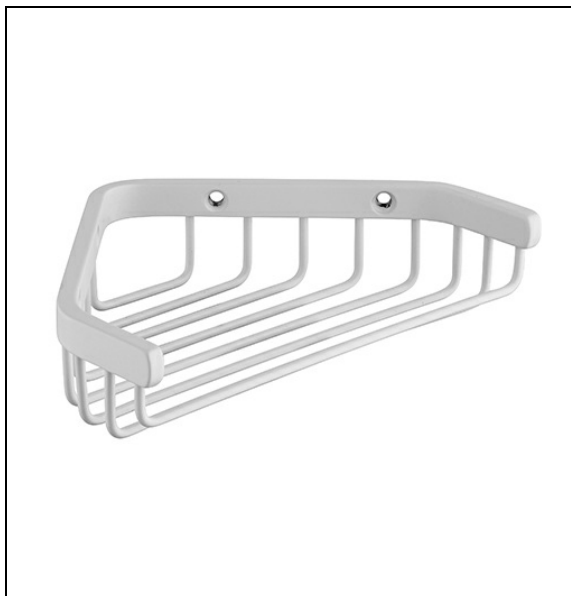

GH15724 : Porte-savon panier d'angle GRAND  
HOTEL

CRISTINA  
RUBINETTERIE  
ondyna

24 > blanc mat