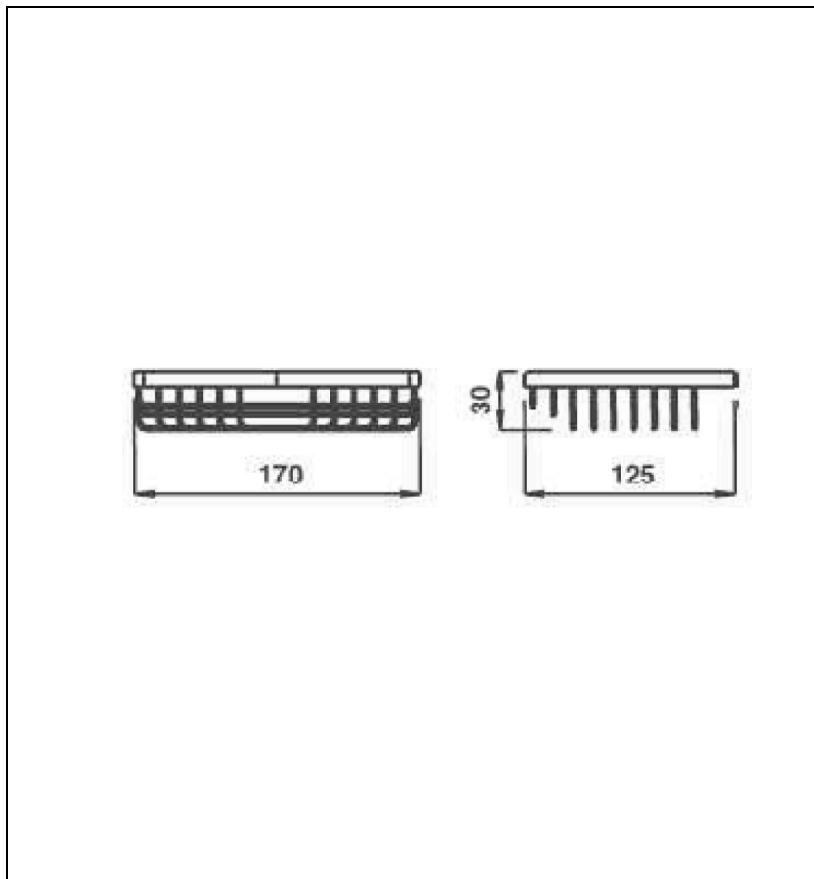

GH15724 : Porte-savon panier d'angle GRAND
HOTEL

CRISTINA
RUBINETTERIE
ondyna

24 > blanc mat

Caractéristiques

- A fixer
- 170 mm
- Garantie 2 ans