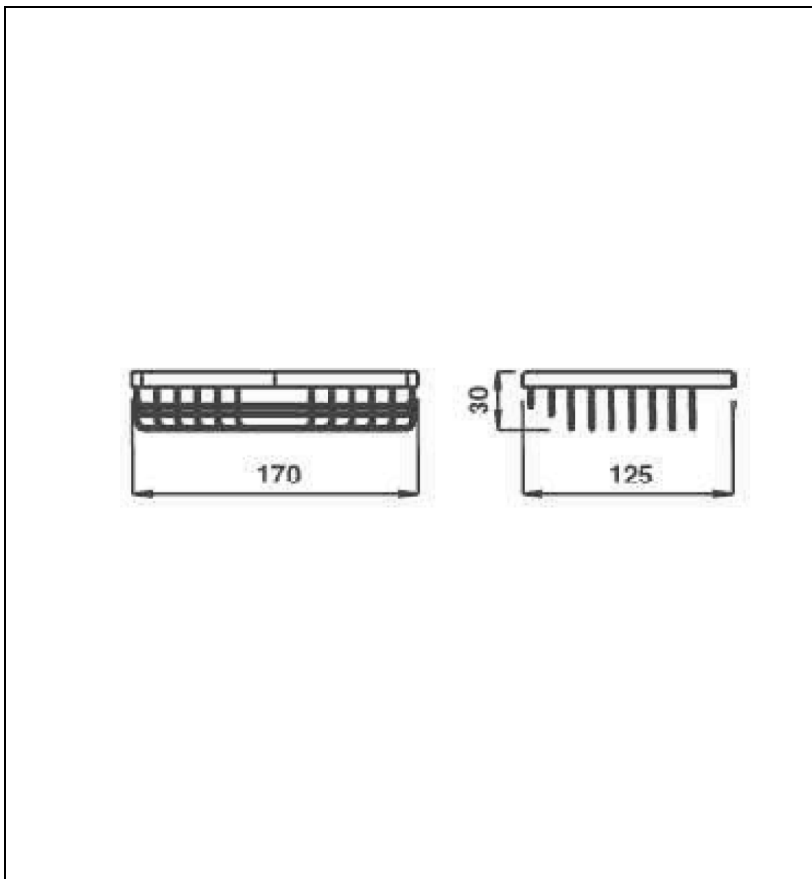

GH15724 : Porte-savon panier d'angle GRAND  
HOTEL

CRISTINA  
RUBINETTERIE  
ondyna

24 > blanc mat