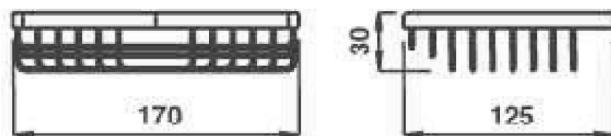

GH15751 : Porte-savon panier d'angle GRAND
HOTEL

CRISTINA
RUBINETTERIE

ondyna

51 > chromé

Caractéristiques

- Saillie 125 mm
- Garantie 2 ans