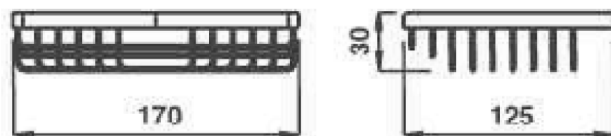

GH15751 : Porte-savon panier d'angle GRAND
HOTEL

CRISTINA
RUBINETTERIE

ondyna

51 > chromé

Caractéristiques

- 170 mm
- Saillie 125 mm
- Garantie 2 ans