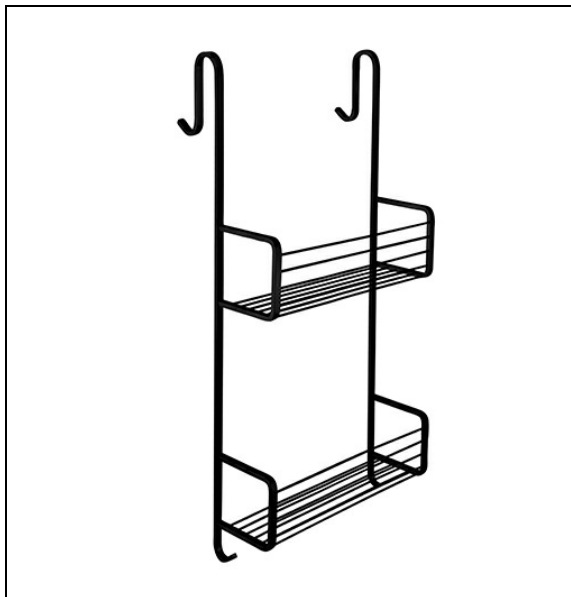

GH15913 : PORTE SAVON DOUBLE A PANIER A
ACCROCHER EN LAITON GRAND HOTEL BLACK
GRAND HOTEL

13 > noir mat

Caractéristiques

- Porte savon à panier en laiton
- Saillie 174 mm
- Garantie 2 ans