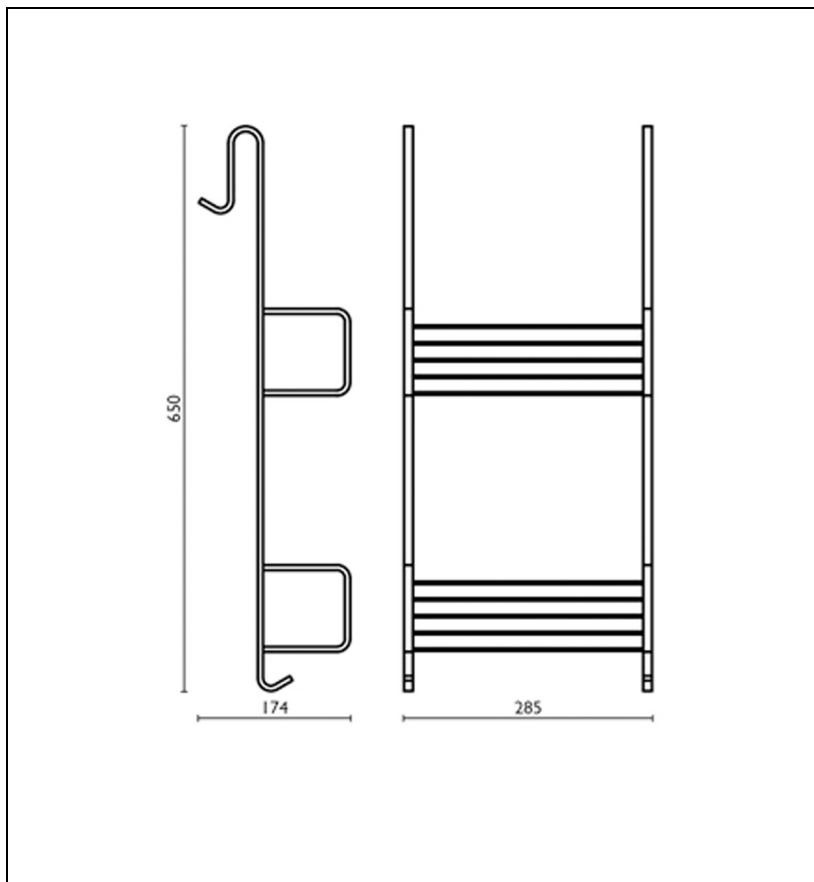

GH15951 : PORTE SAVON DOUBLE A PANIER A
ACCROCHER EN LAITON GRAND HOTEL
CHROME GRAND HOTEL

CRISTINA
RUBINETTERIE
ondyna

51 > chromé

Caractéristiques

- PORTE SAVON A PANIER EN LAITON
- Saillie 174 mm
- Garantie 2 ans