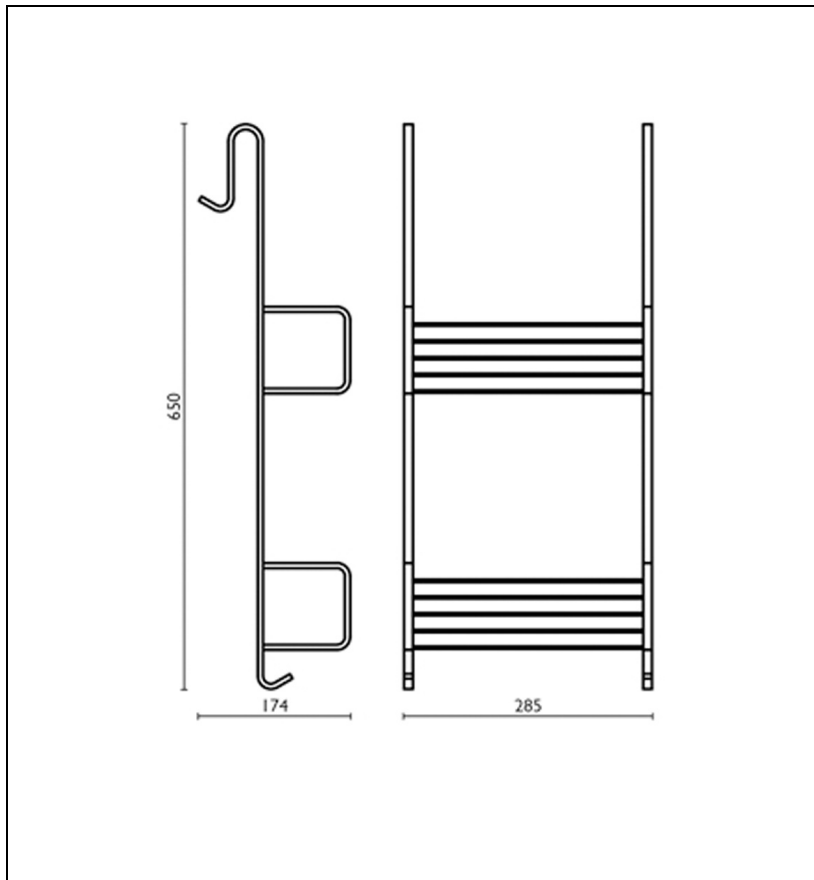

GH15951 : PORTE SAVON DOUBLE A PANIER A
ACCROCHER EN LAITON GRAND HOTEL
CHROME GRAND HOTEL

CRISTINA
RUBINETTERIE
ondyna

51 > chromé

Caractéristiques

- Porte savon à panier en laiton
- Saillie 174 mm
- Garantie 2 ans