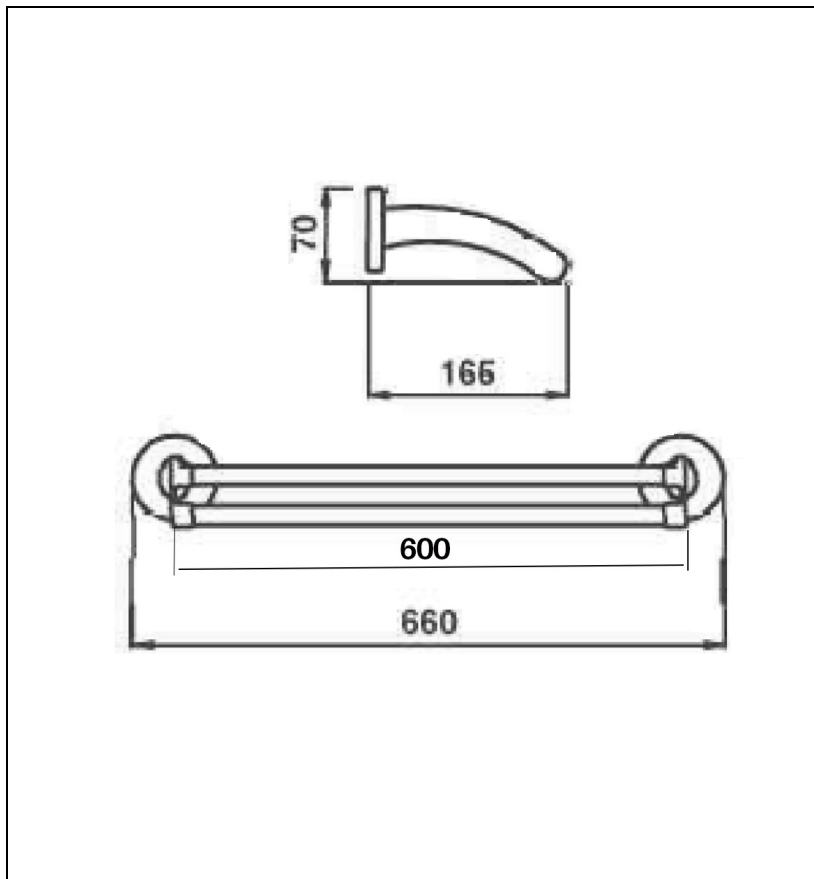

24 > blanc mat

Caractéristiques

- Garantie 2 ans