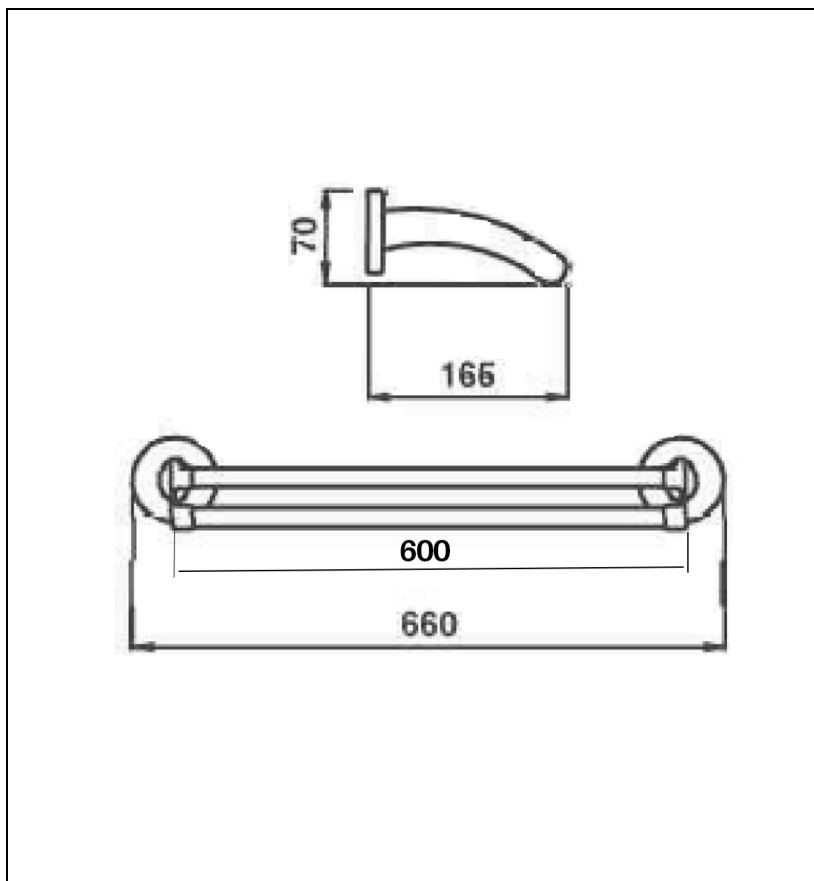

24 > blanc mat

Caractéristiques

- Largeur 600 mm
- Saillie 114 mm
- Garantie 2 ans