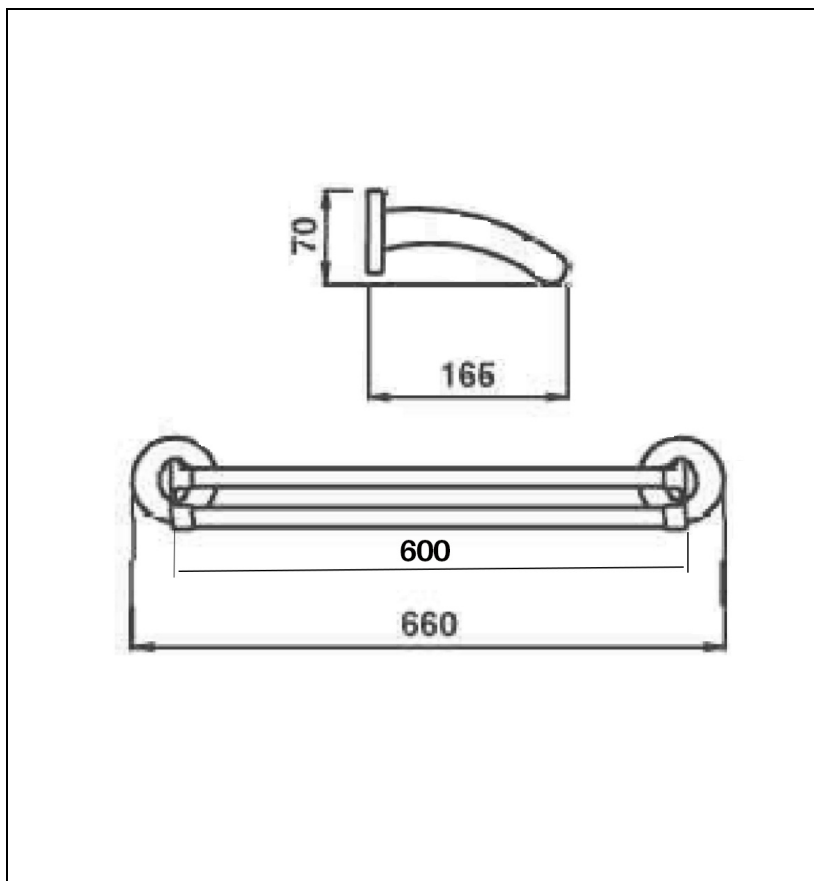

GH21051 : Porte-serviettes double GRAND HOTEL

CRISTINA
RUBINETTERIE

ondyna

51 > chromé

Caractéristiques

- Saillie 114 mm
- Garantie 2 ans