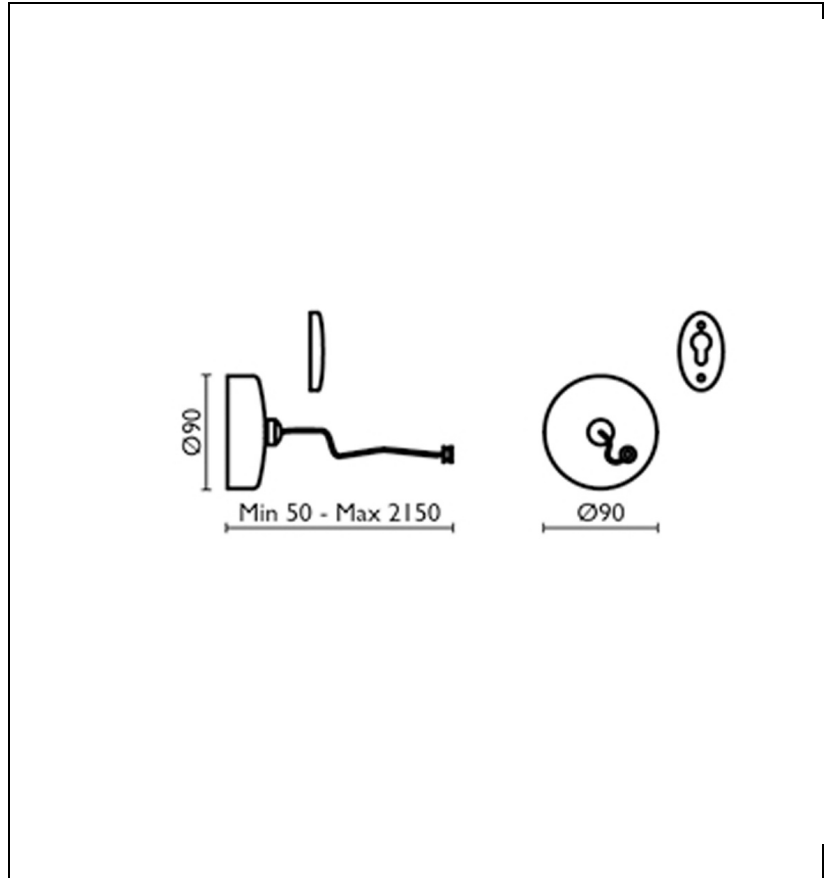

51 > chromé

Caractéristiques

- Fil de 5 à 215 cm
- Poids maximum 5 kg
- Saillie 50 mm
- Garantie 2 ans