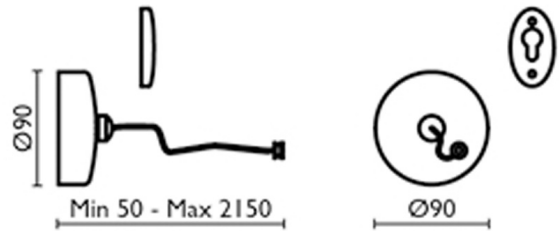

51 > chromé

Caractéristiques

- Fil de 5 à 215 cm
- Poids maximum 5 kg
- Saillie 50 mm
- Garantie 2 ans