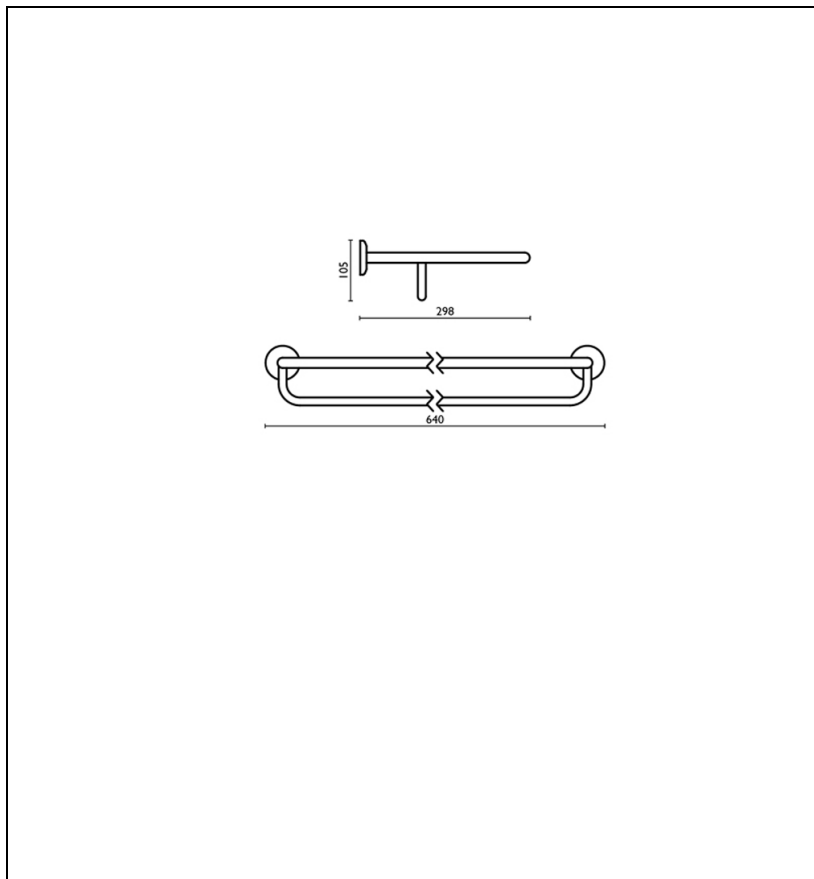

GH81451 : Étagère à suspendre GRAND HOTEL

CRISTINA
RUBINETTERIE

ondyna

51 > chromé

Caractéristiques

- Garantie 2 ans