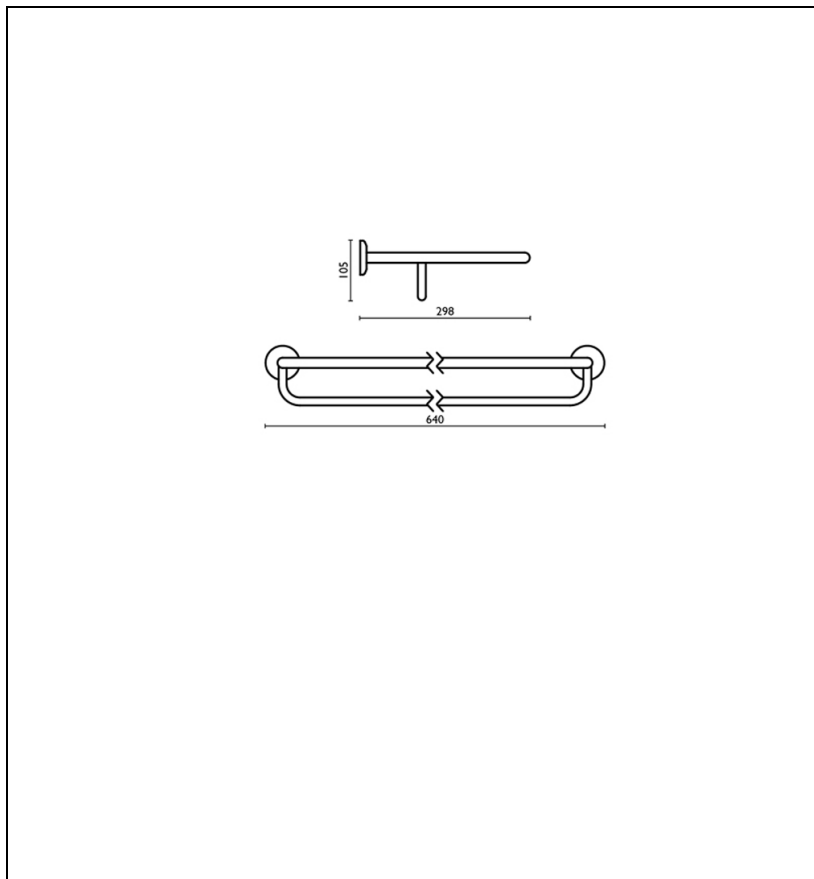

GH81451 : Étagère à suspendre GRAND HOTEL

CRISTINA  
RUBINETTERIE

ondyna

51 > chromé