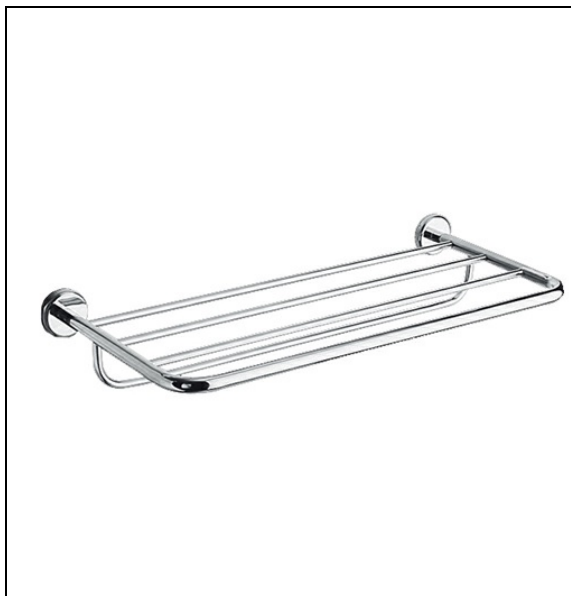

GH81451 : Étagère à suspendre GRAND HOTEL

CRISTINA
RUBINETTERIE

ondyna

51 > chromé

Caractéristiques

- Garantie 2 ans