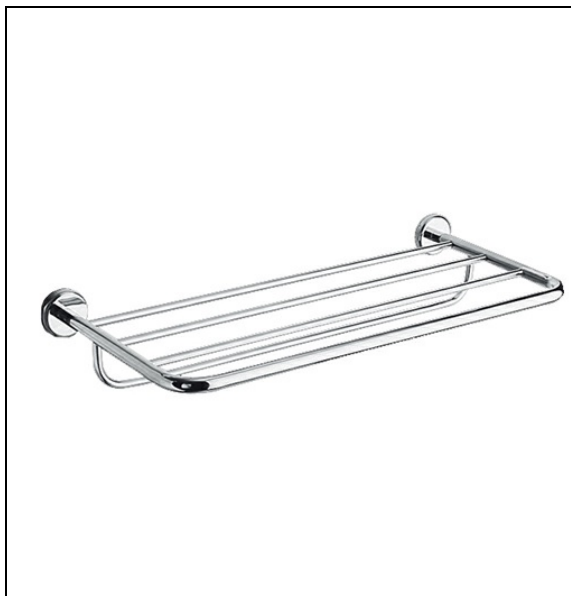

GH81451 : Étagère à suspendre GRAND HOTEL

CRISTINA  
RUBINETTERIE

ondyna

51 > chromé