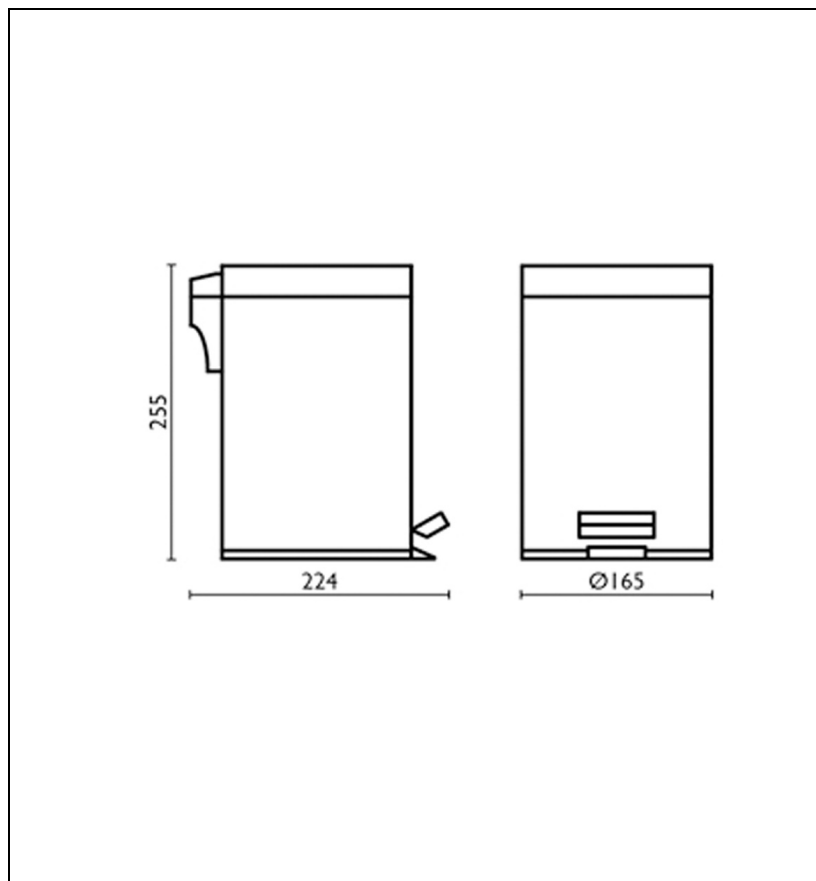

GH91551 : Poubelle pédale 3 l GRAND HOTEL

CRISTINA
RUBINETTERIE

ondyna

51 > chromé

Caractéristiques

- Acier inox, 3 litres
- 255 x 165 mm
- Saillie 224 mm
- Garantie 2 ans